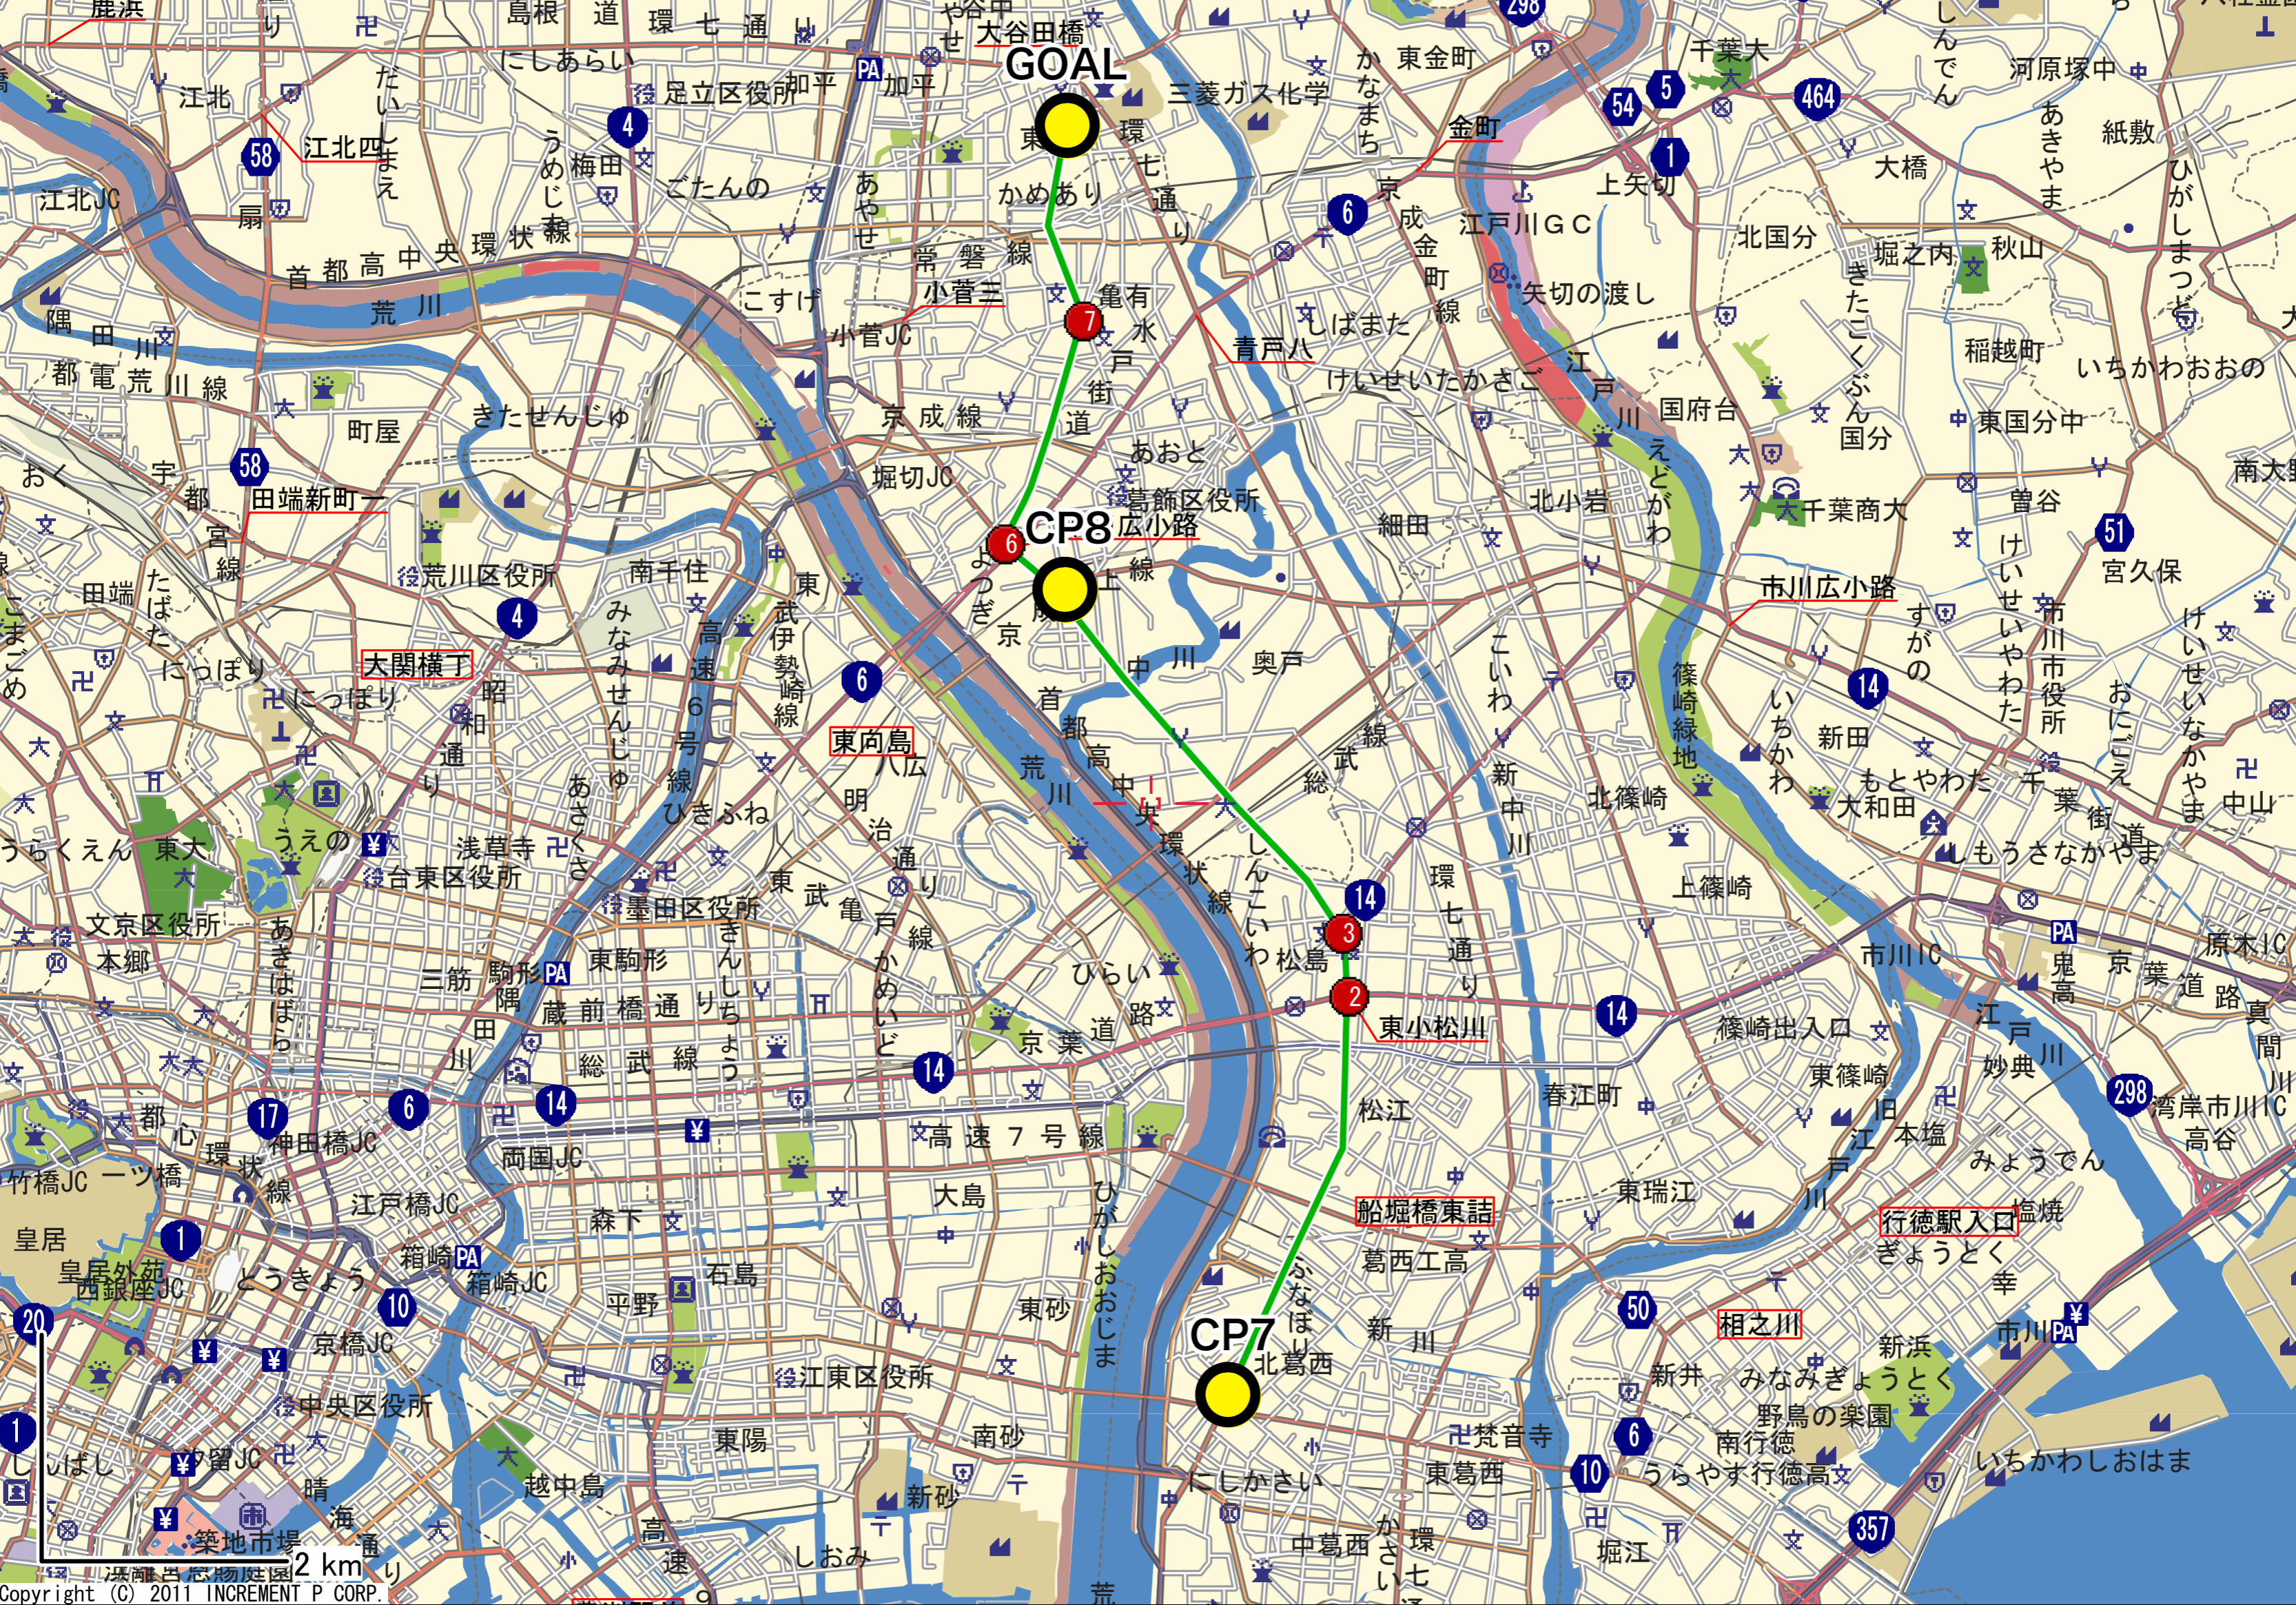

GOAL

CP8

CP7

東向島

東小松川

船堀橋東詰

相之川

行徳駅入口

大関横丁

青戸八

市川広小路

江北四

田端新町一

とうきょう

築地市場