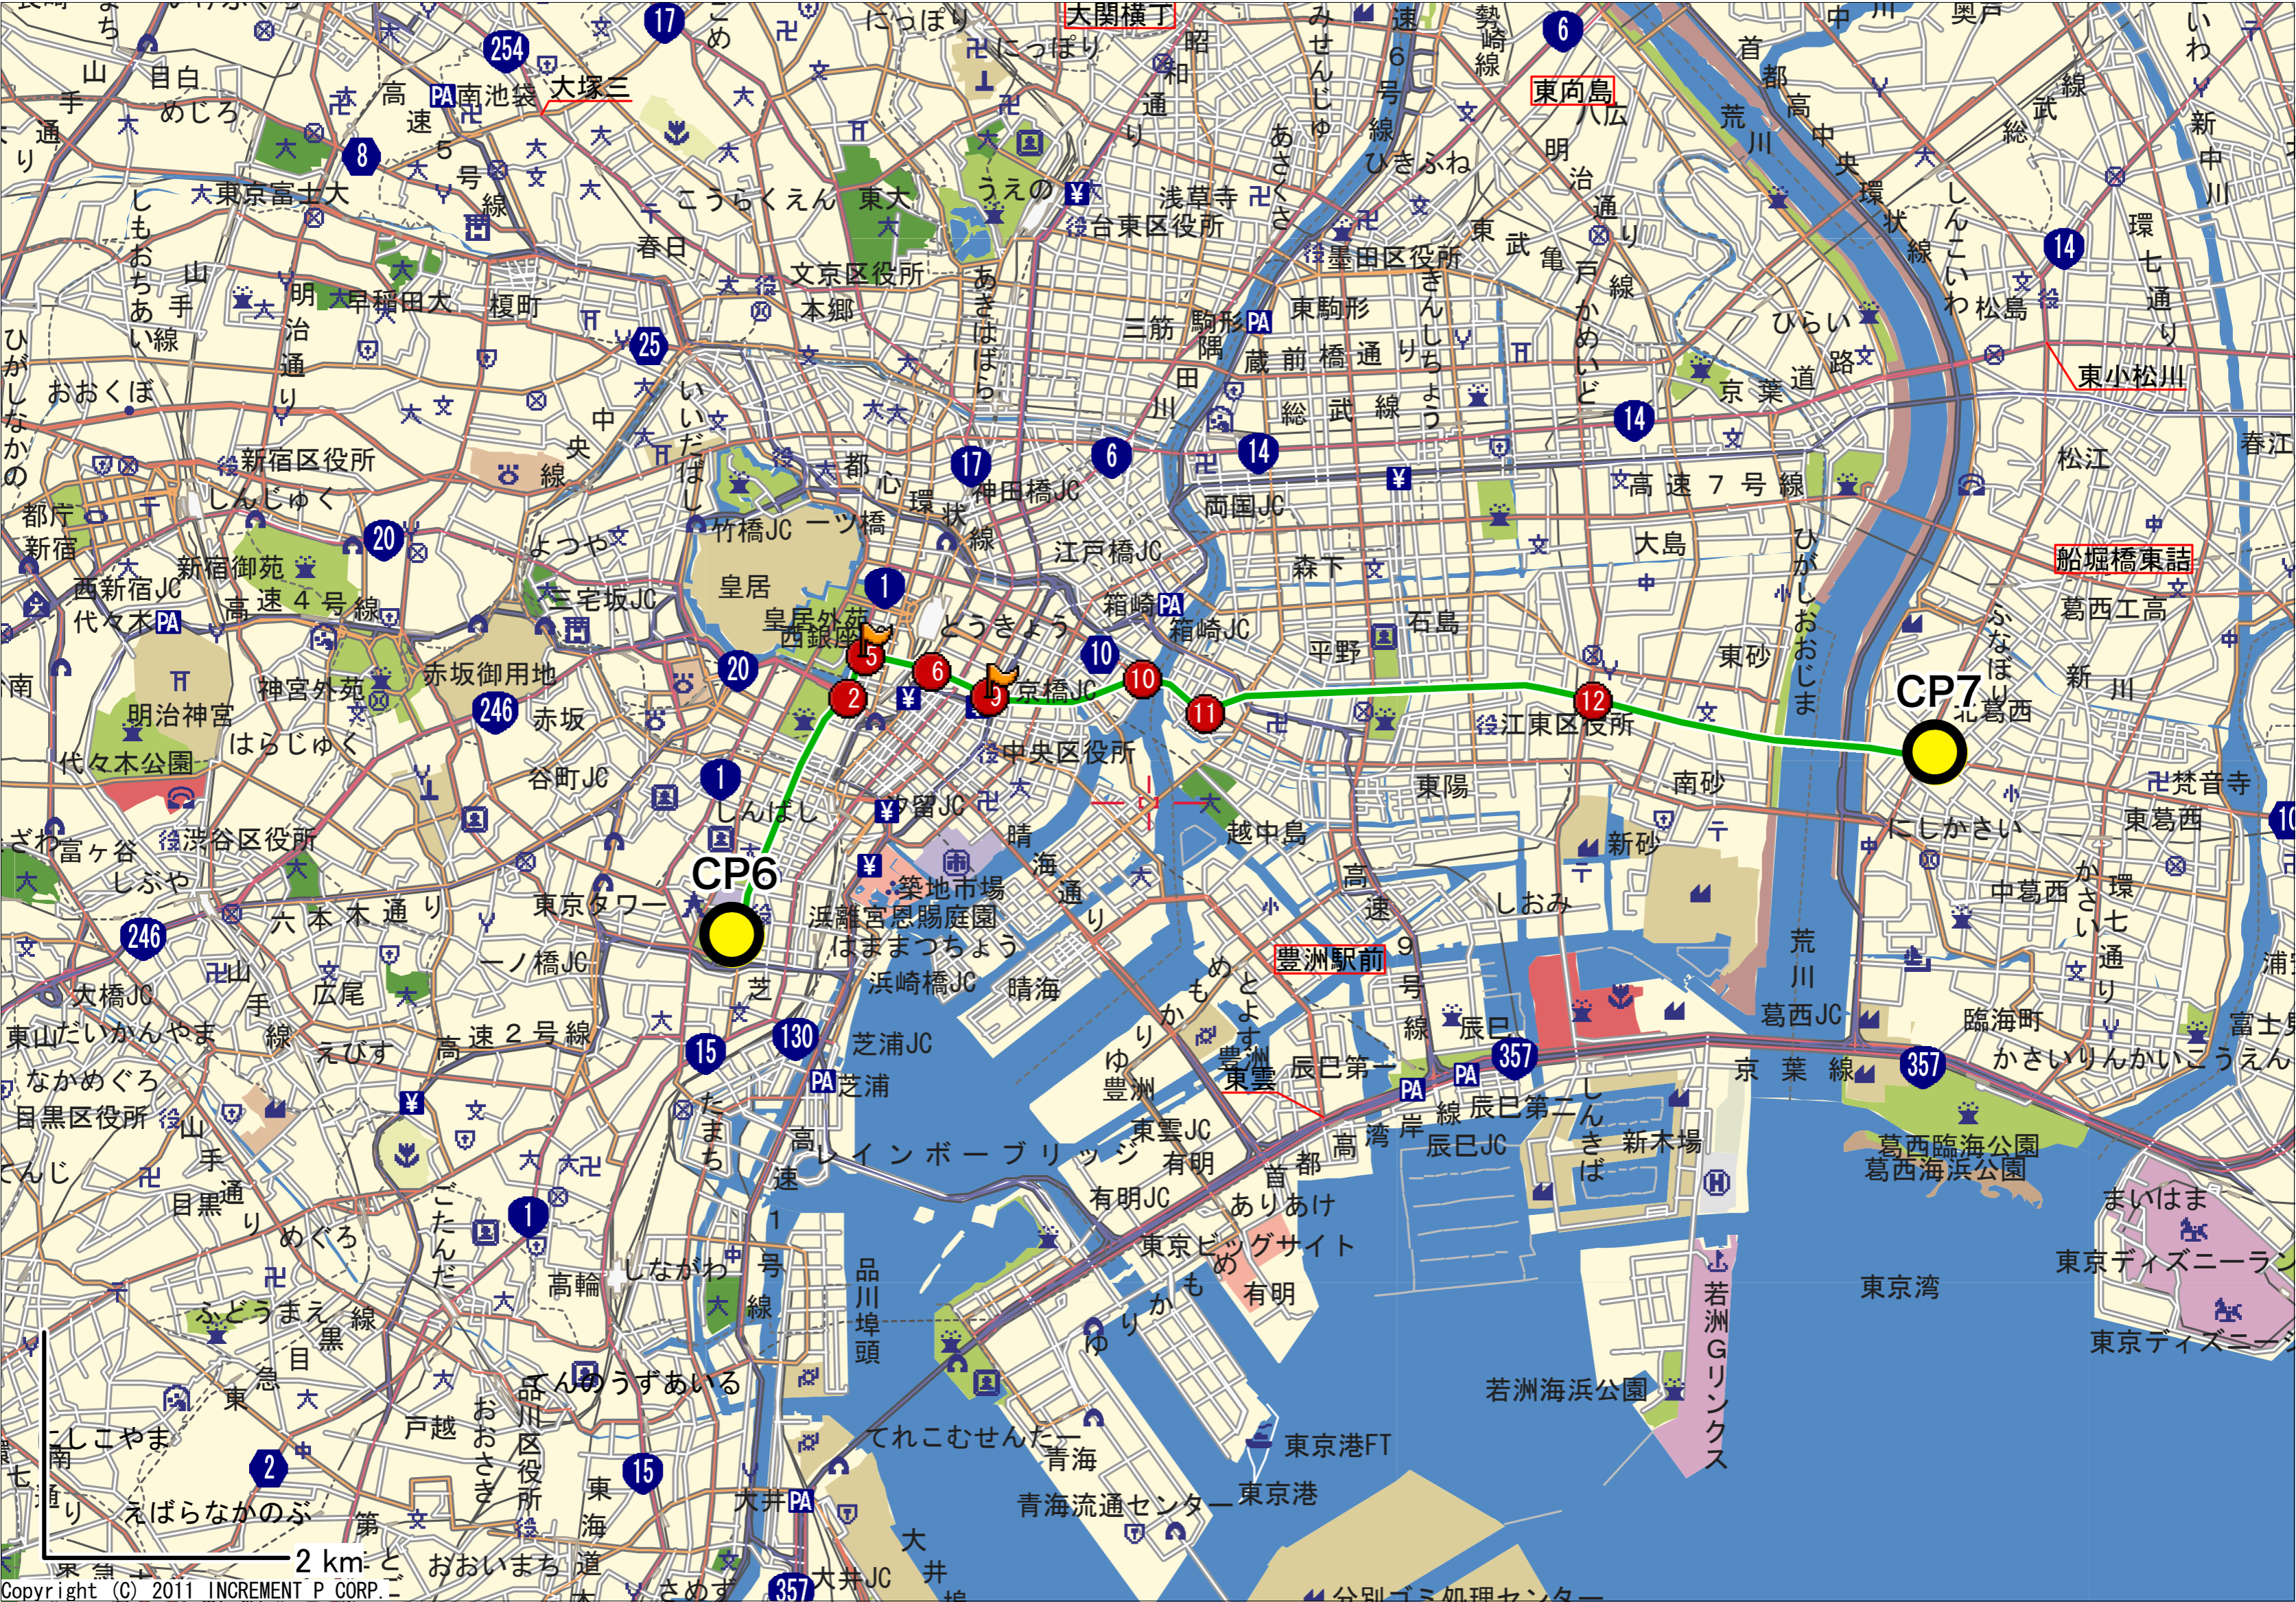

2 km

Copyright (C) 2011 INCREMENT P CORP.