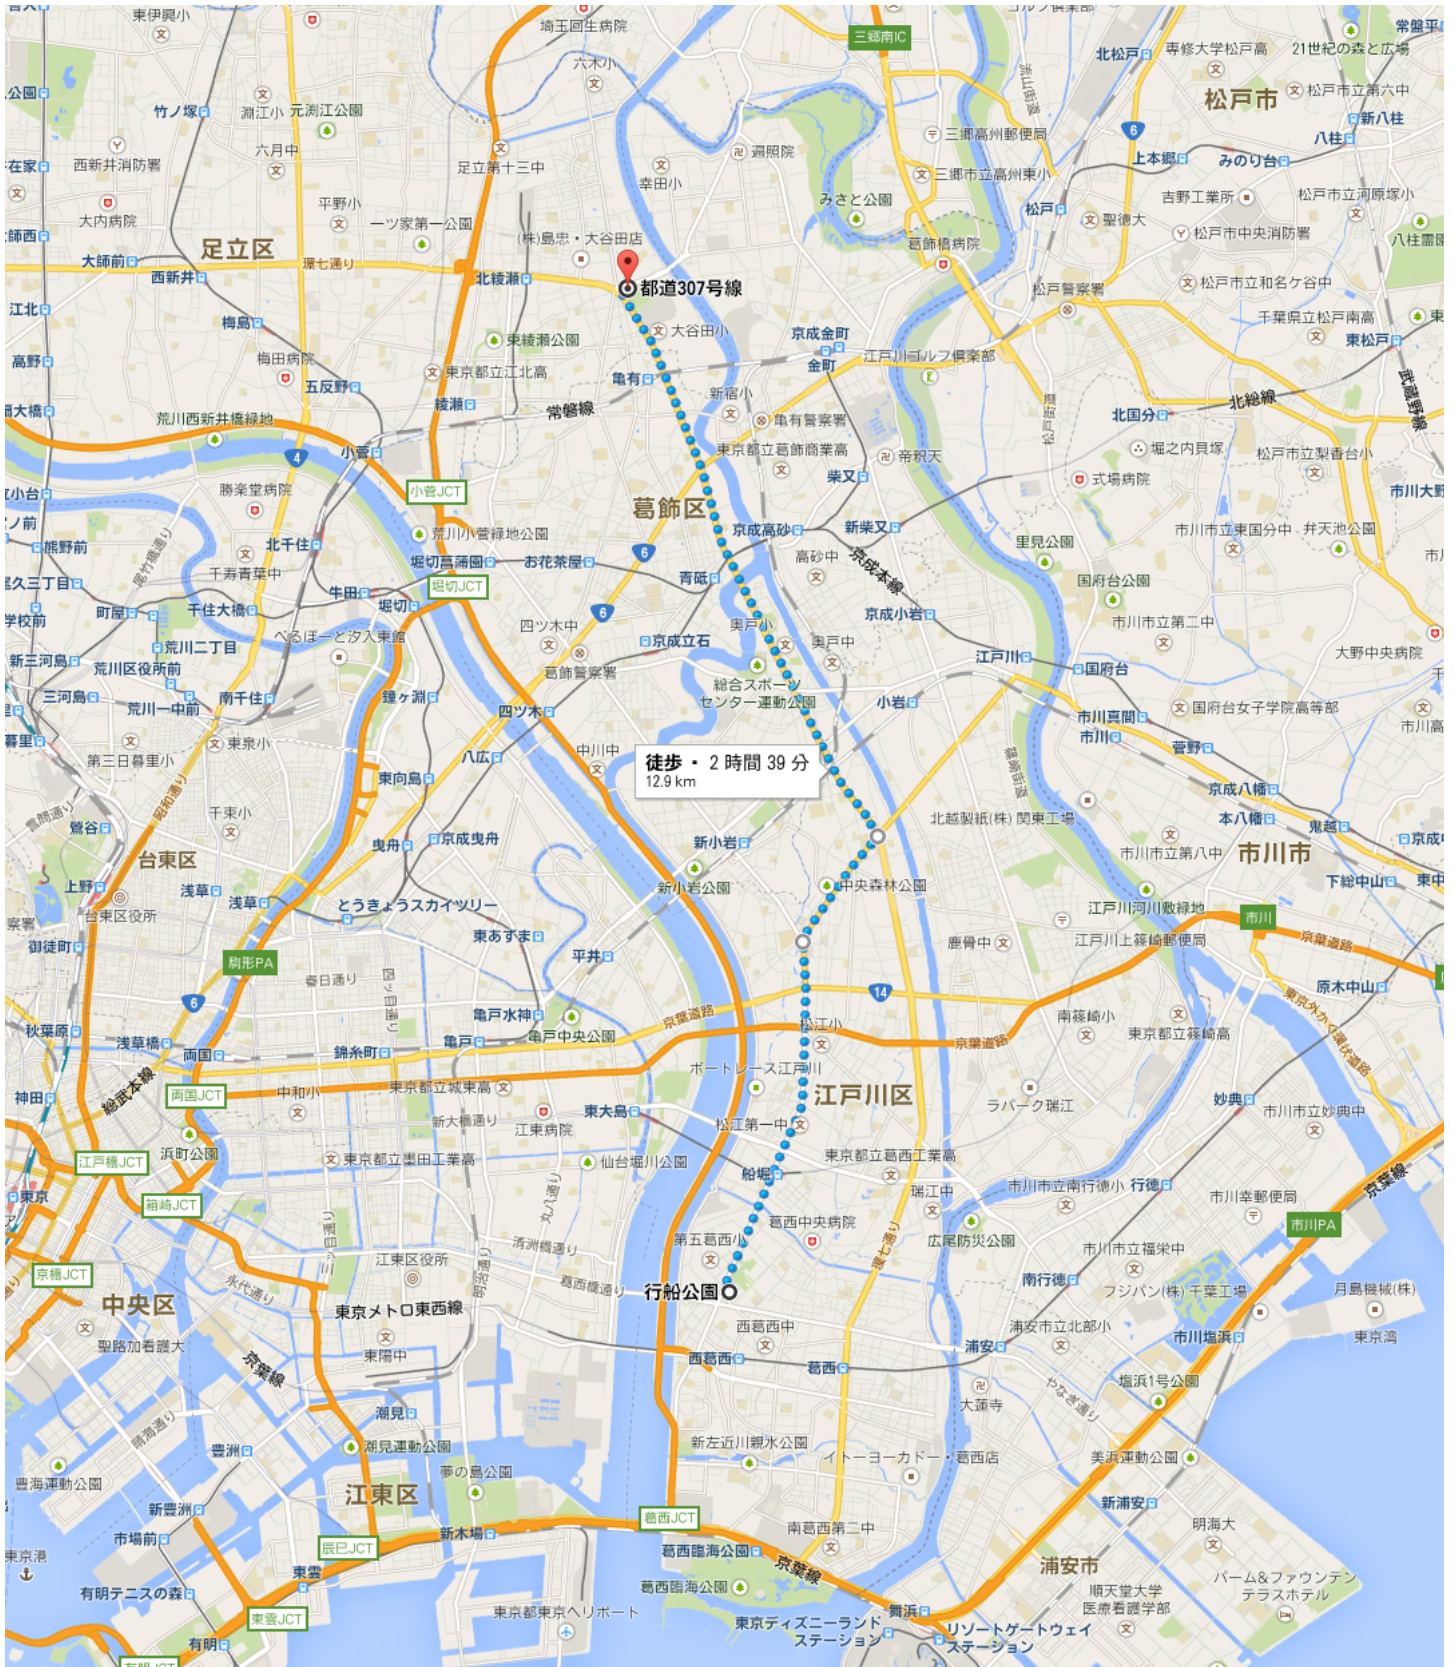

# CP 区間図

第 47 回ローバースカウト 100km ハイイク実行委員会

地図データ ©2013 Google, ZENRIN 1 km

地図データ ©2013 Google, ZENRIN 1 km

地図データ ©2013 Google, ZENRIN 1 km

地図データ ©2013 Google, ZENRIN 1 km

地図データ©2013 Google, ZENRIN 1 km

地図データ ©2013 Google, ZENRIN 500 m