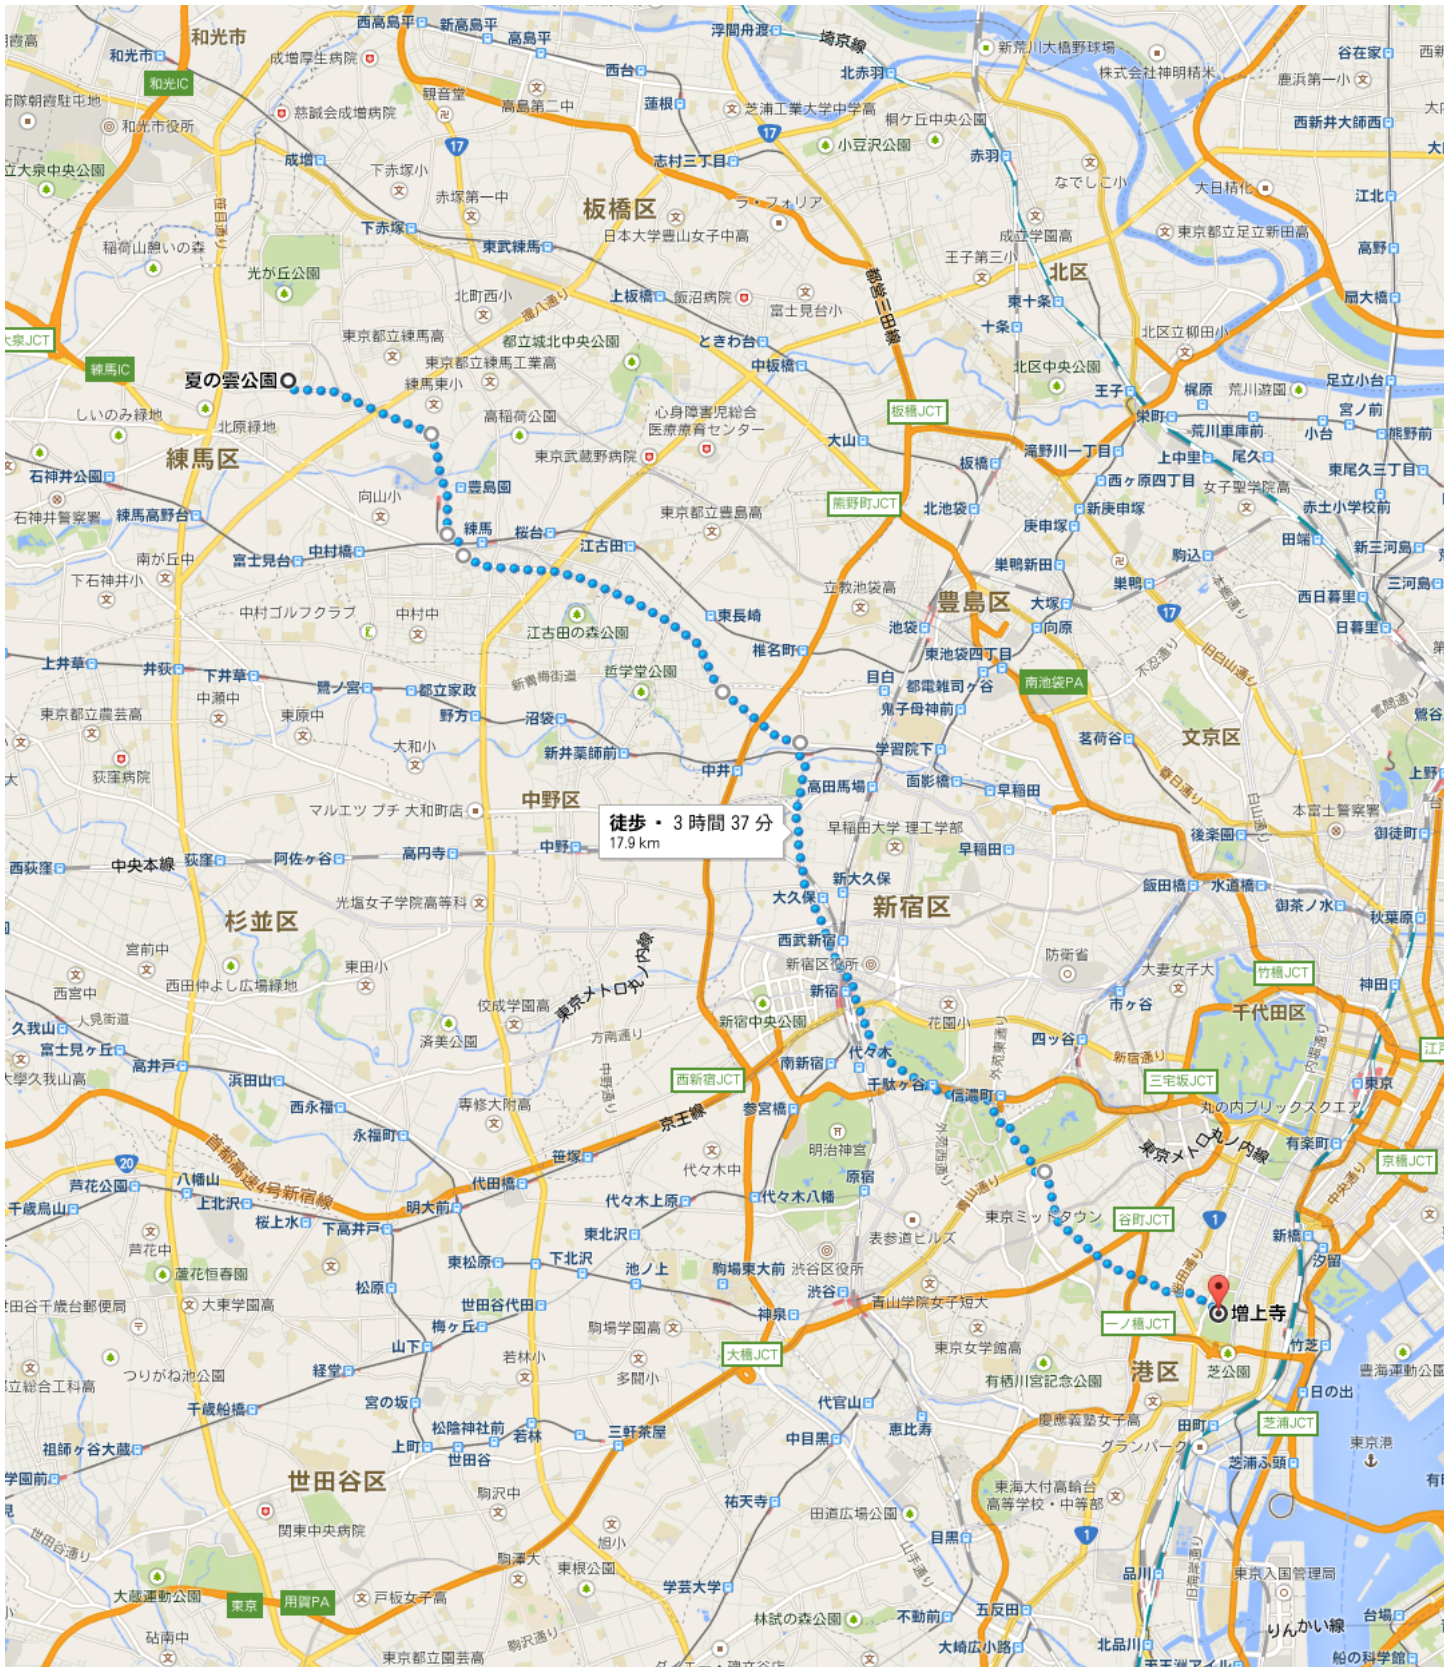

# CP 区間図

第 47 回ローバースカウト 100km ハイイク実行委員会

地図データ ©2013 Google, ZENRIN 1 km

地図データ ©2013 Google, ZENRIN 1 km

地図データ ©2013 Google, ZENRIN 1 km

地図データ ©2013 Google, ZENRIN 1 km

地図データ©2013 Google, ZENRIN 1 km

地図データ ©2013 Google, ZENRIN 500 m