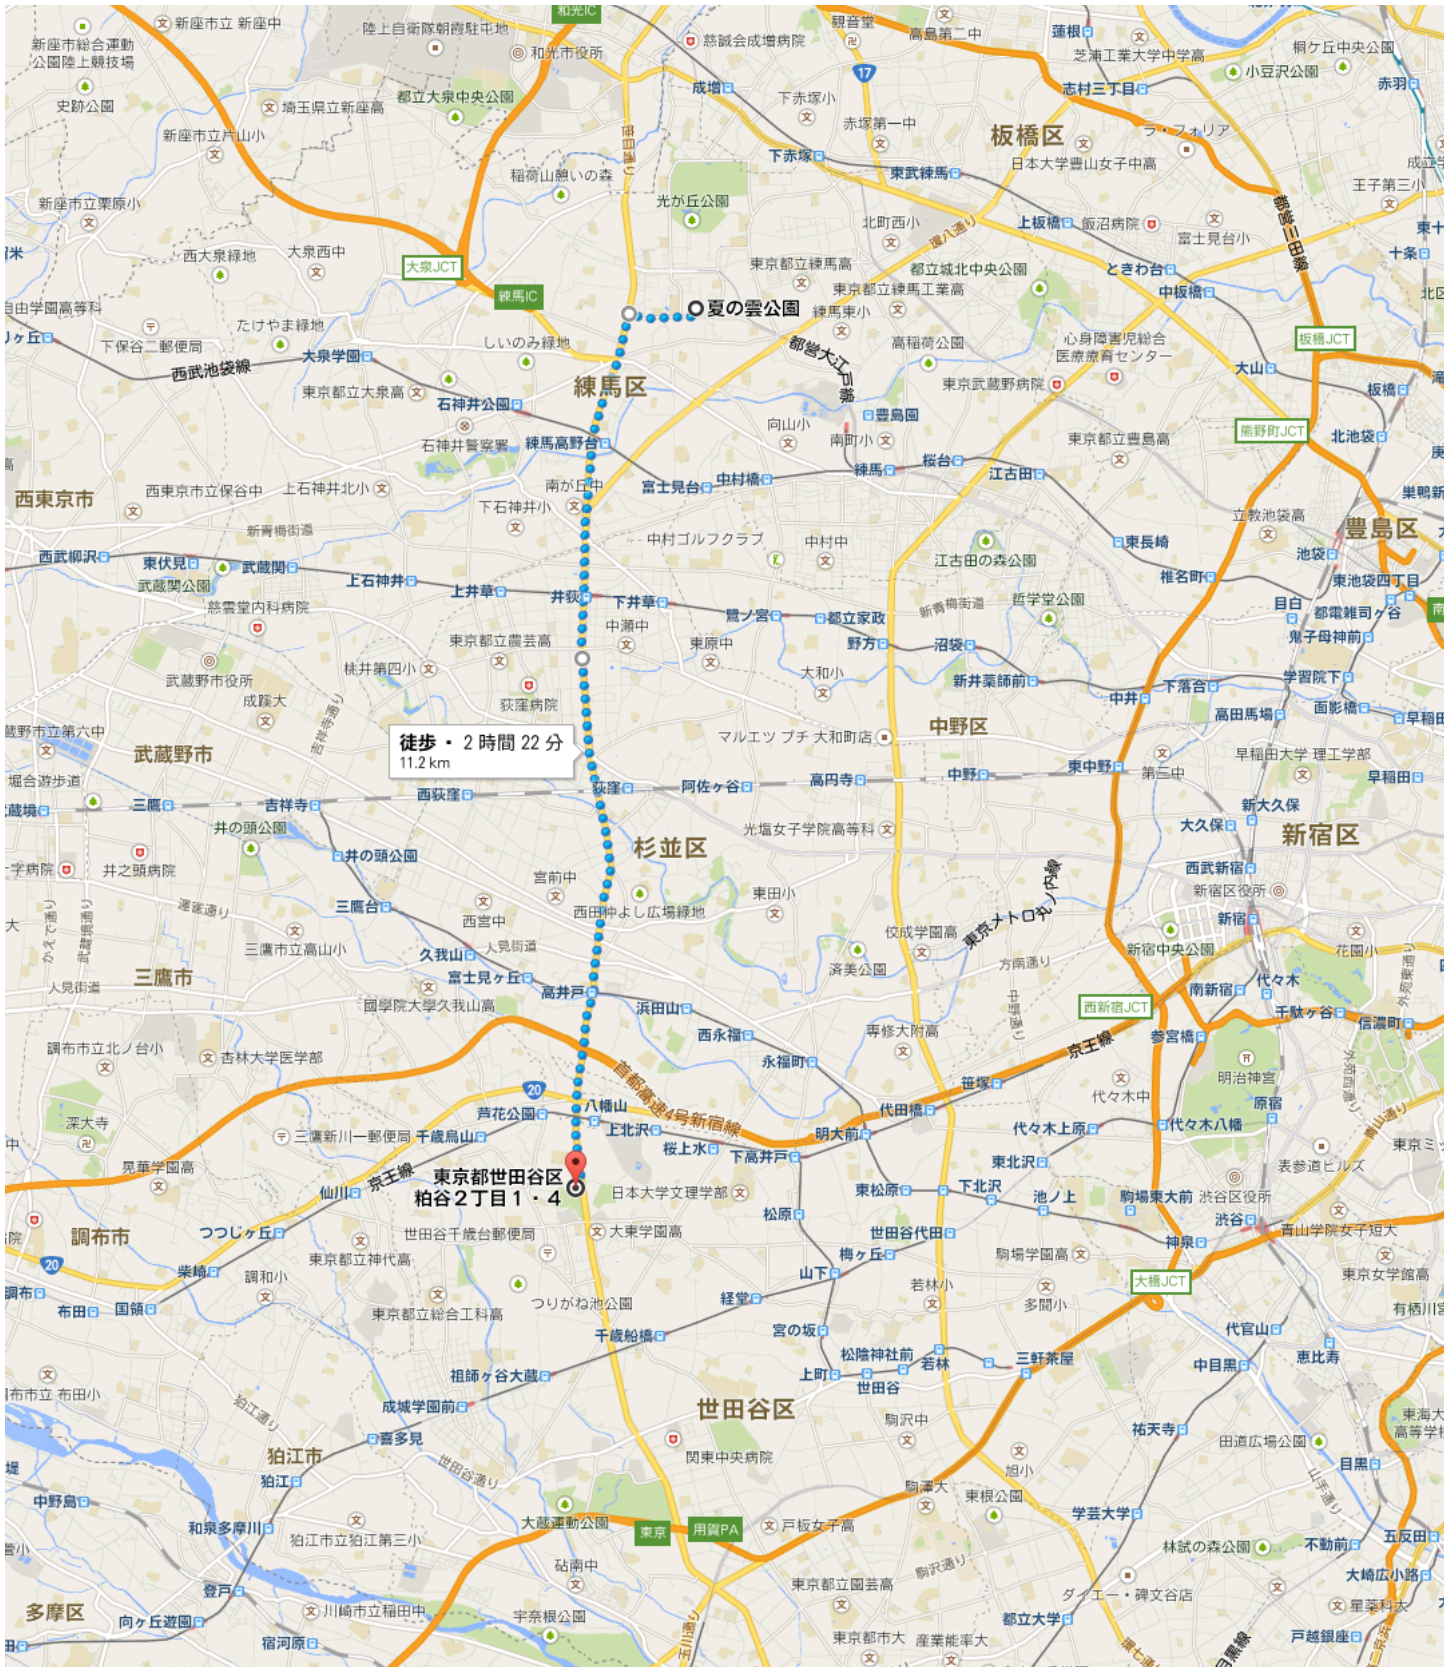

# CP 区間図

第 47 回ローバースカウト 100km ハイイク実行委員会

地図データ ©2013 Google, ZENRIN 1 km

地図データ ©2013 Google, ZENRIN 1 km

地図データ ©2013 Google, ZENRIN 1 km

地図データ ©2013 Google, ZENRIN 1 km

地図データ©2013 Google, ZENRIN 1 km

地図データ ©2013 Google, ZENRIN 500 m