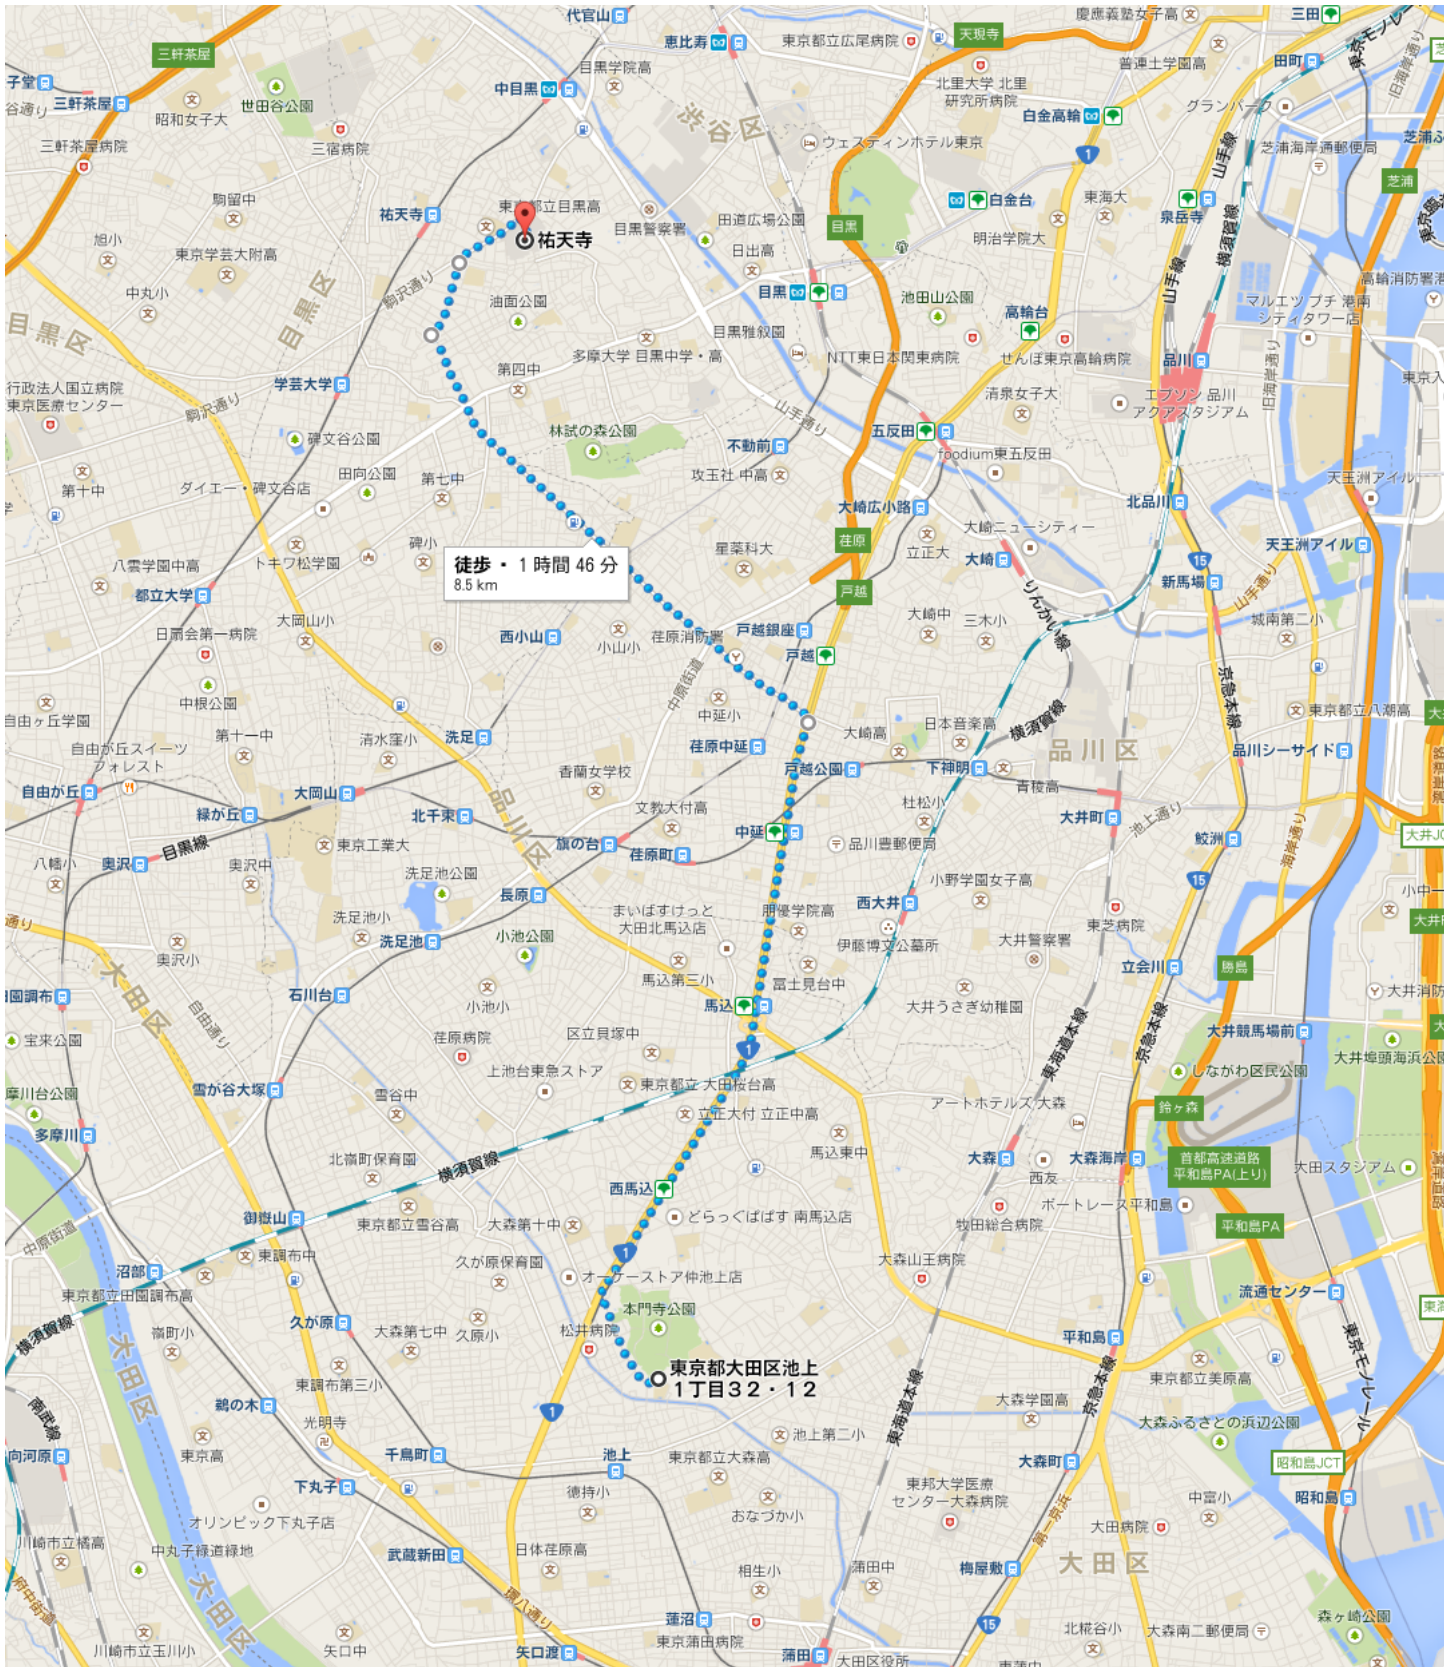

# CP 区間図

第 47 回ローバースカウト 100km ハイイク実行委員会

地図データ ©2013 Google, ZENRIN 1 km

地図データ ©2013 Google, ZENRIN 1 km

地図データ ©2013 Google, ZENRIN 1 km

地図データ ©2013 Google, ZENRIN 1 km

地図データ©2013 Google, ZENRIN 1 km

地図データ ©2013 Google, ZENRIN 500 m