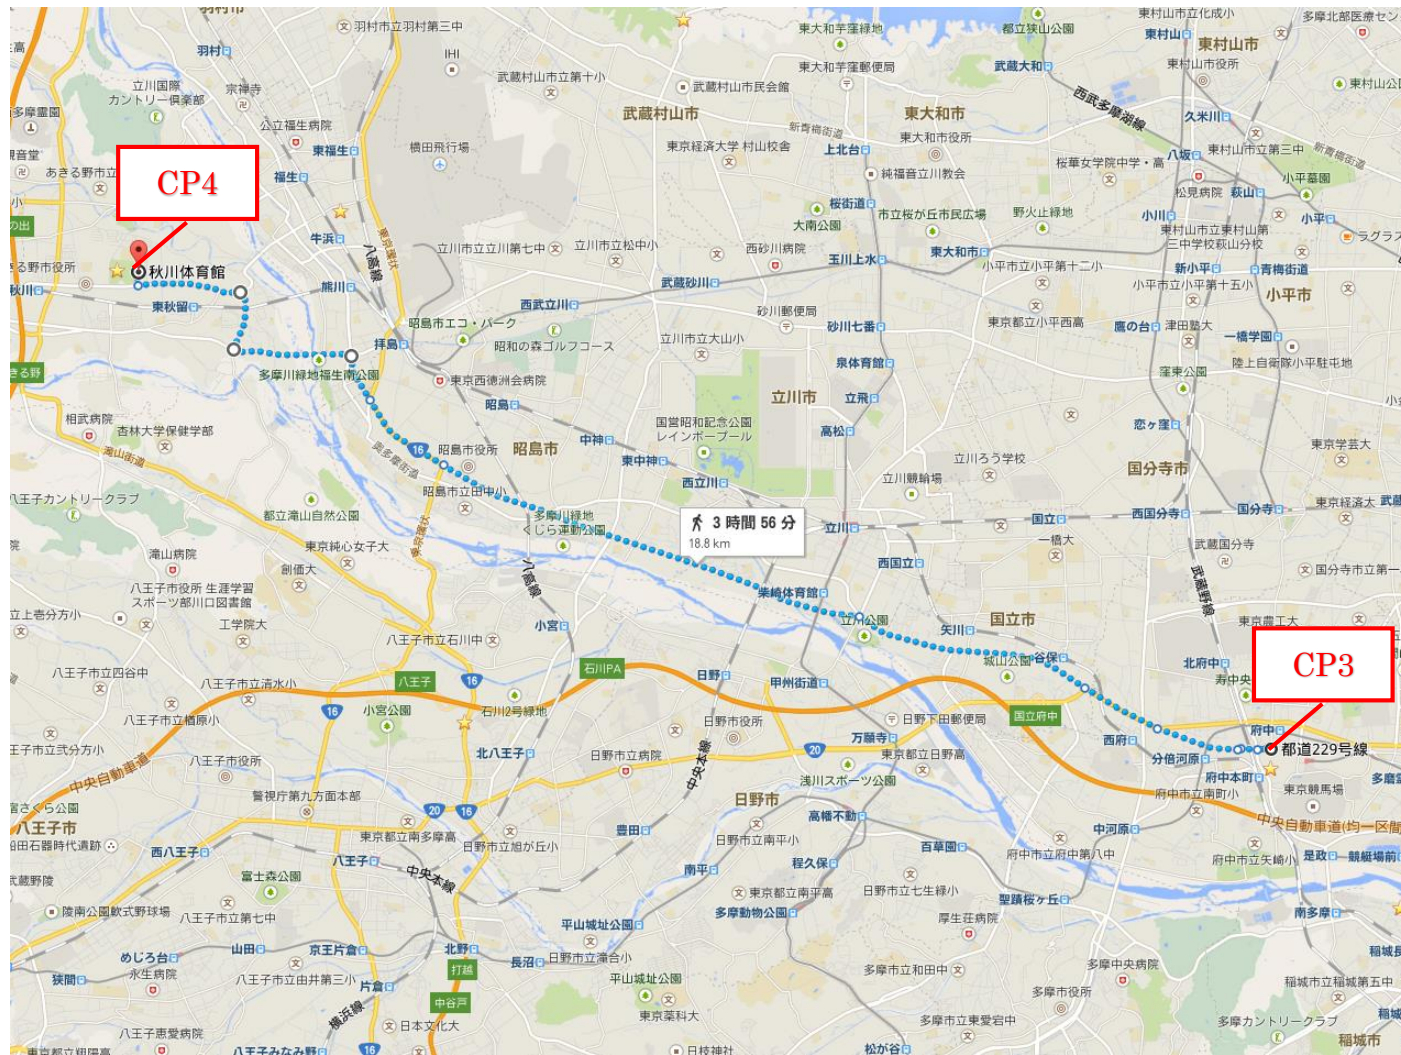

CP 区間図

第 48 回ローバースカウト 100km ハイイク実行委員会

START~CP1

CP1~CP2

CP2~CP3

CP3~CP4

CP4~CP5

CP5~CP6