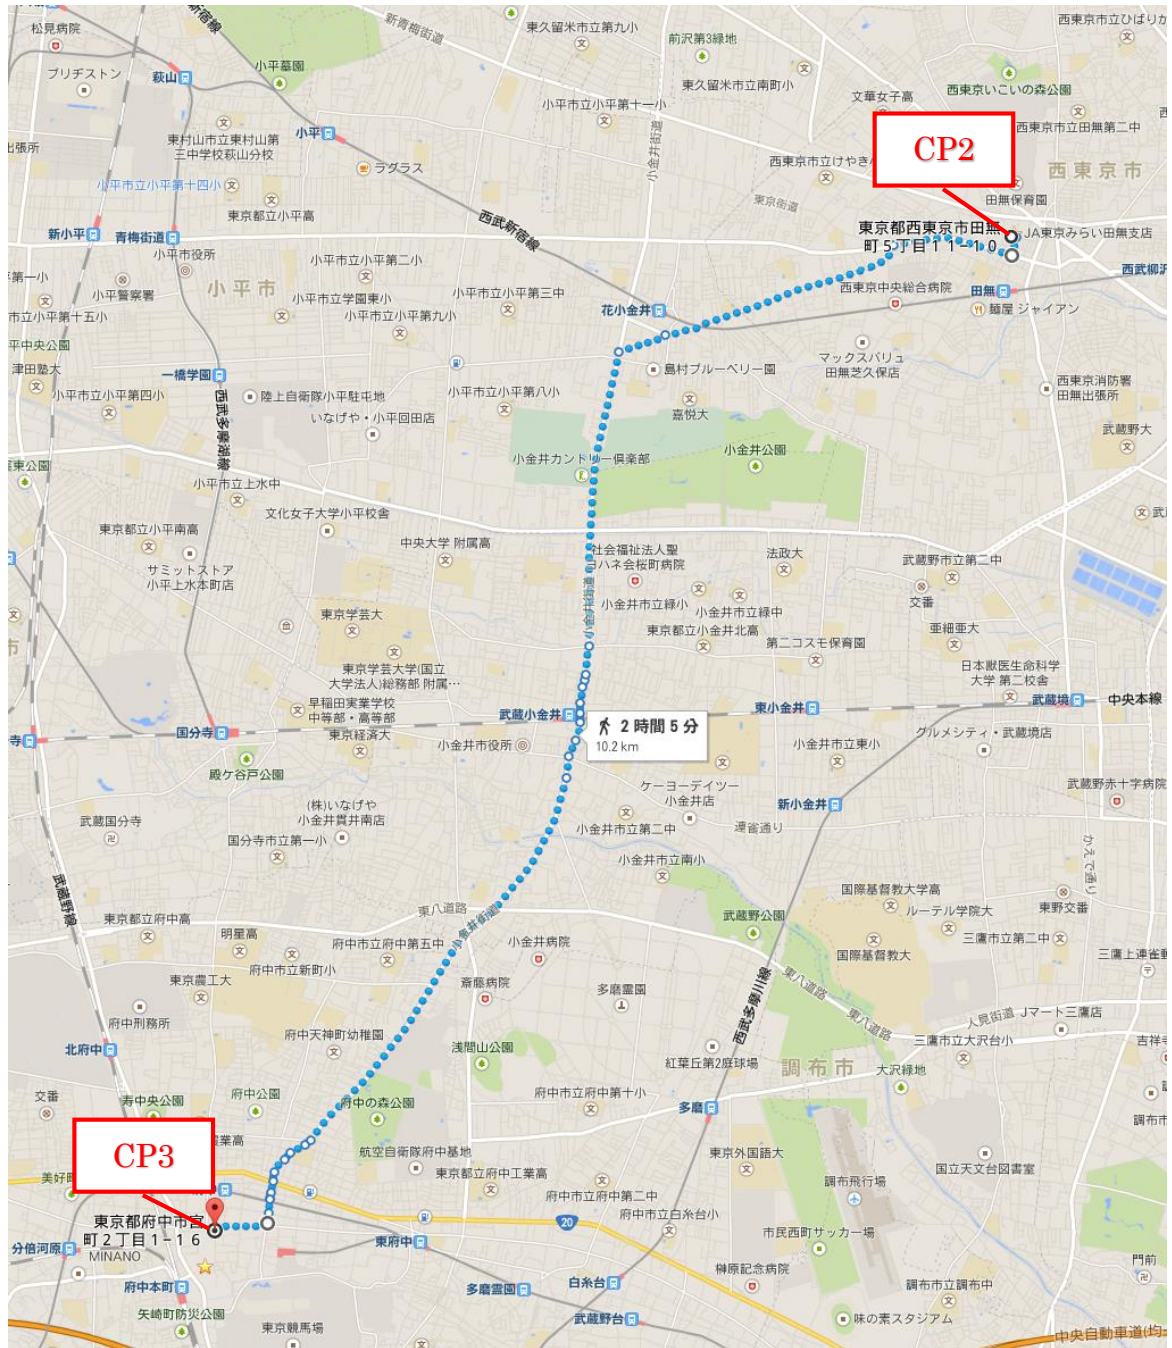

CP 区間図

第 48 回ローバースカウト 100km ハイイク実行委員会

START~CP1

CP1~CP2

CP2~CP3

CP3~CP4

CP4~CP5

CP5~CP6