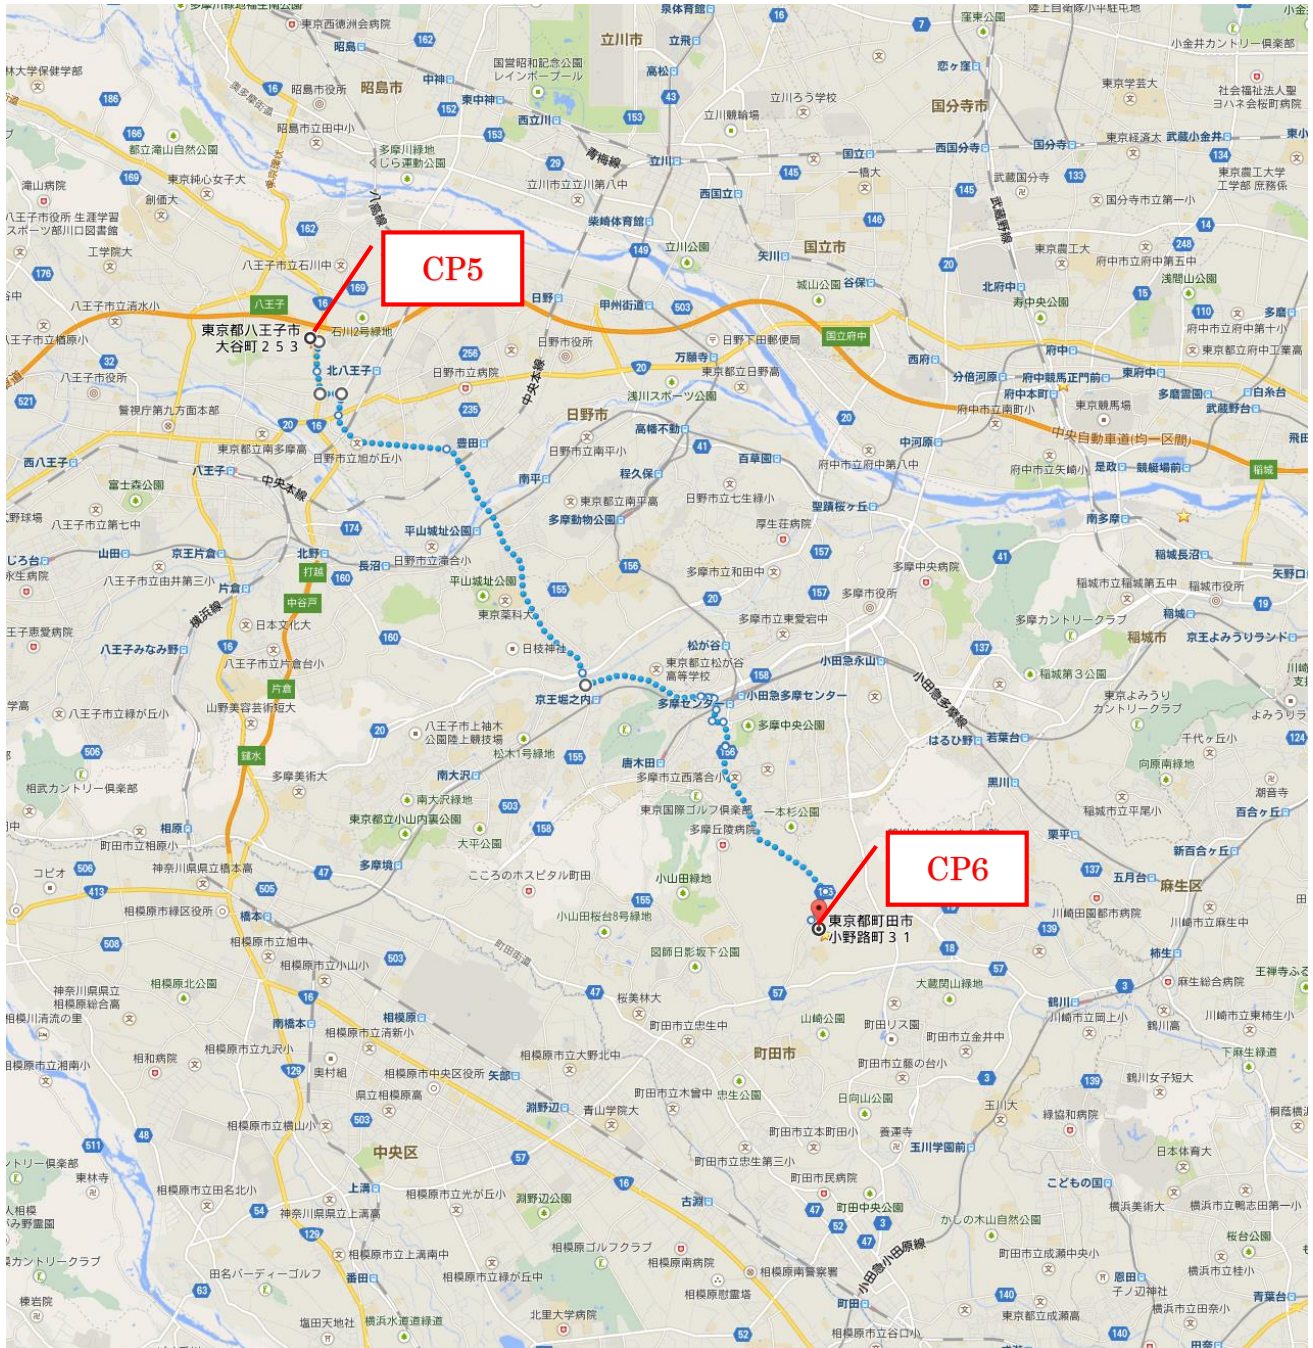

CP 区間図

第 48 回ローバースカウト 100km ハイイク実行委員会

START~CP1

CP1~CP2

CP2~CP3

CP3~CP4

CP4~CP5

CP5~CP6