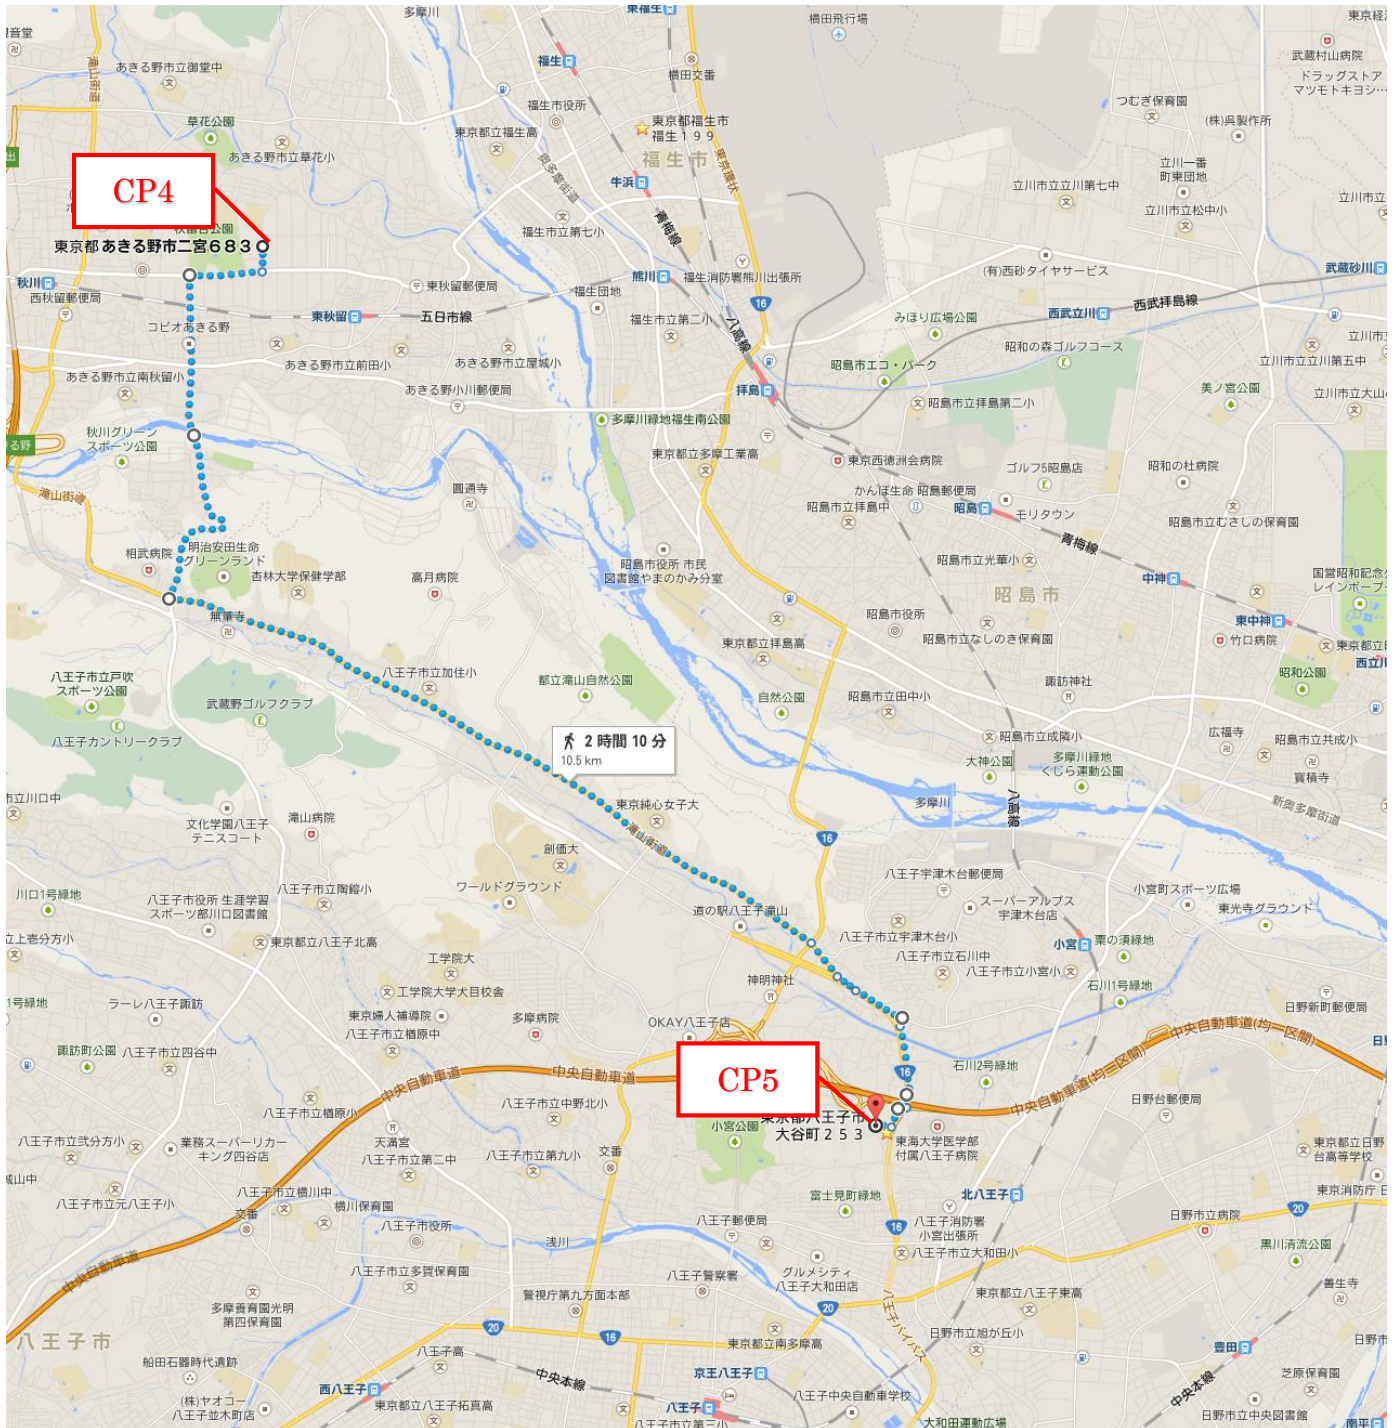

CP 区間図

第 48 回ローバースカウト 100km ハイイク実行委員会

START~CP1

CP1~CP2

CP2~CP3

CP3~CP4

CP4~CP5

CP5~CP6