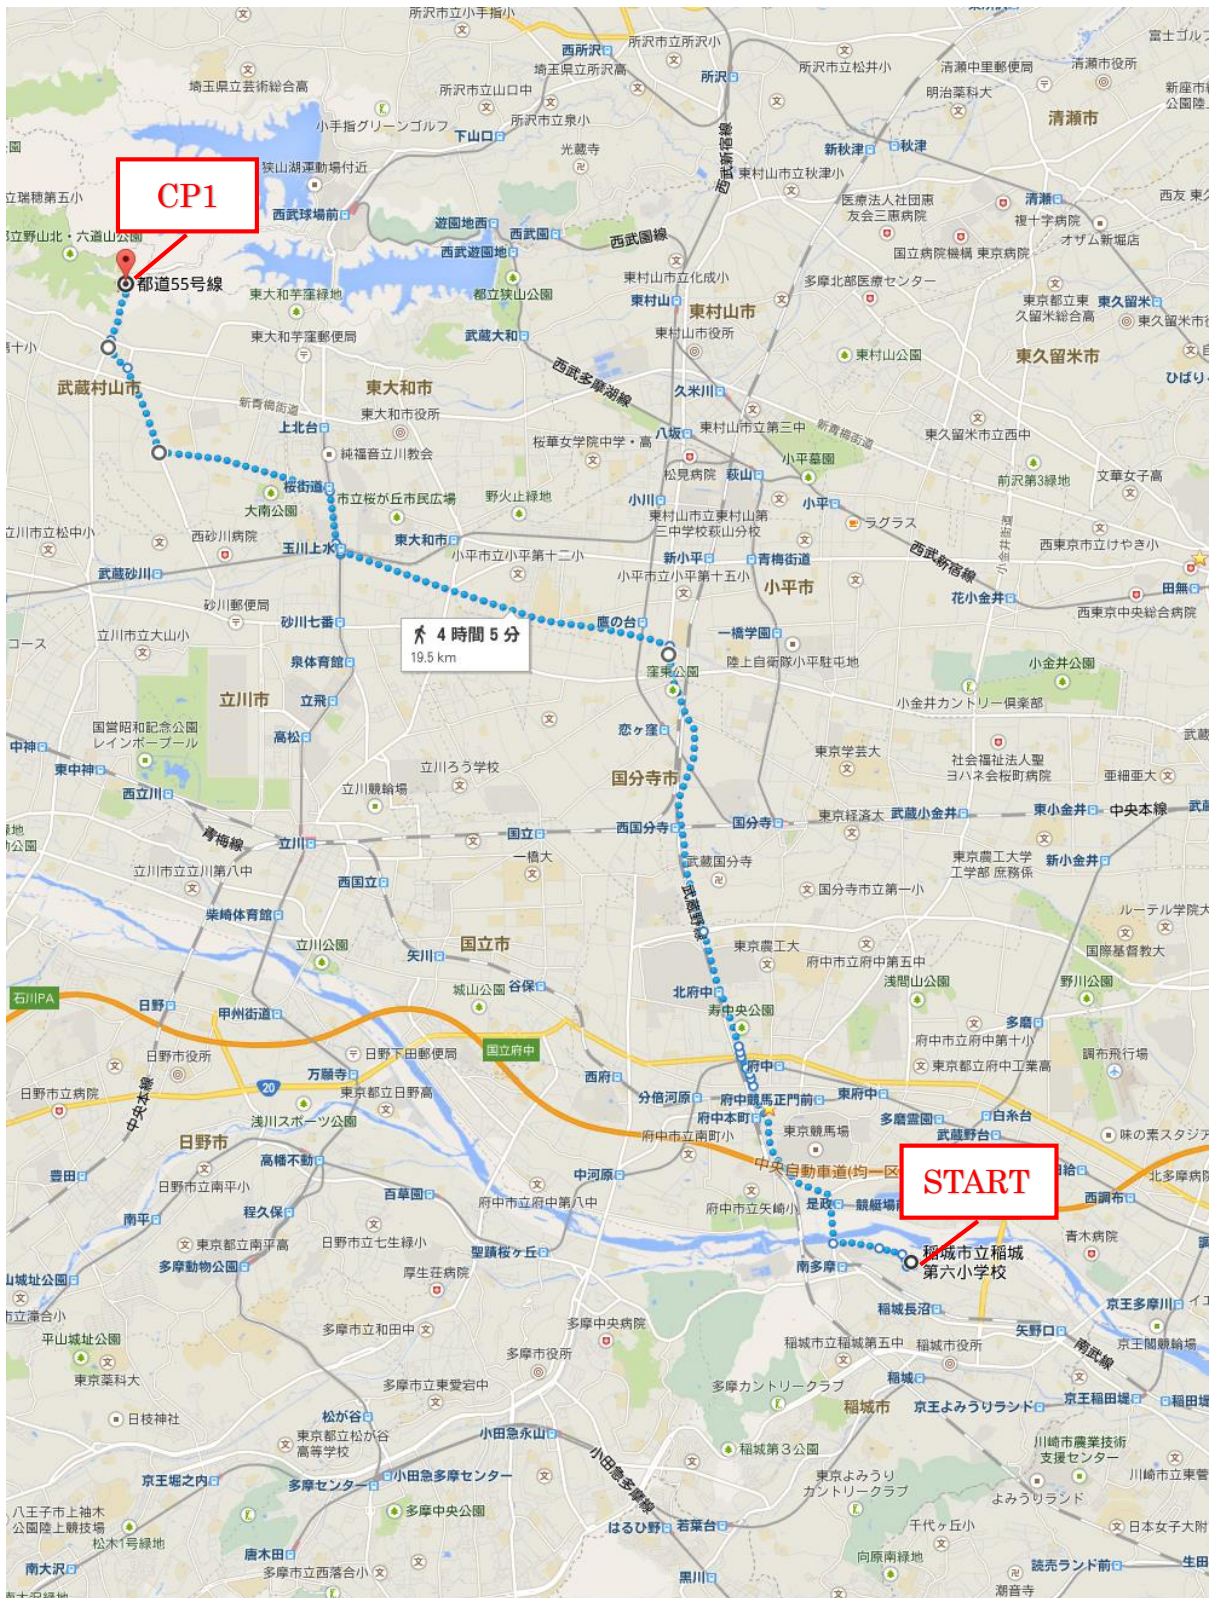

CP 区間図

第 48 回ローバースカウト 100km ハイイク実行委員会

START~CP1

CP1~CP2

CP2~CP3

CP3~CP4

CP4~CP5

CP5~CP6