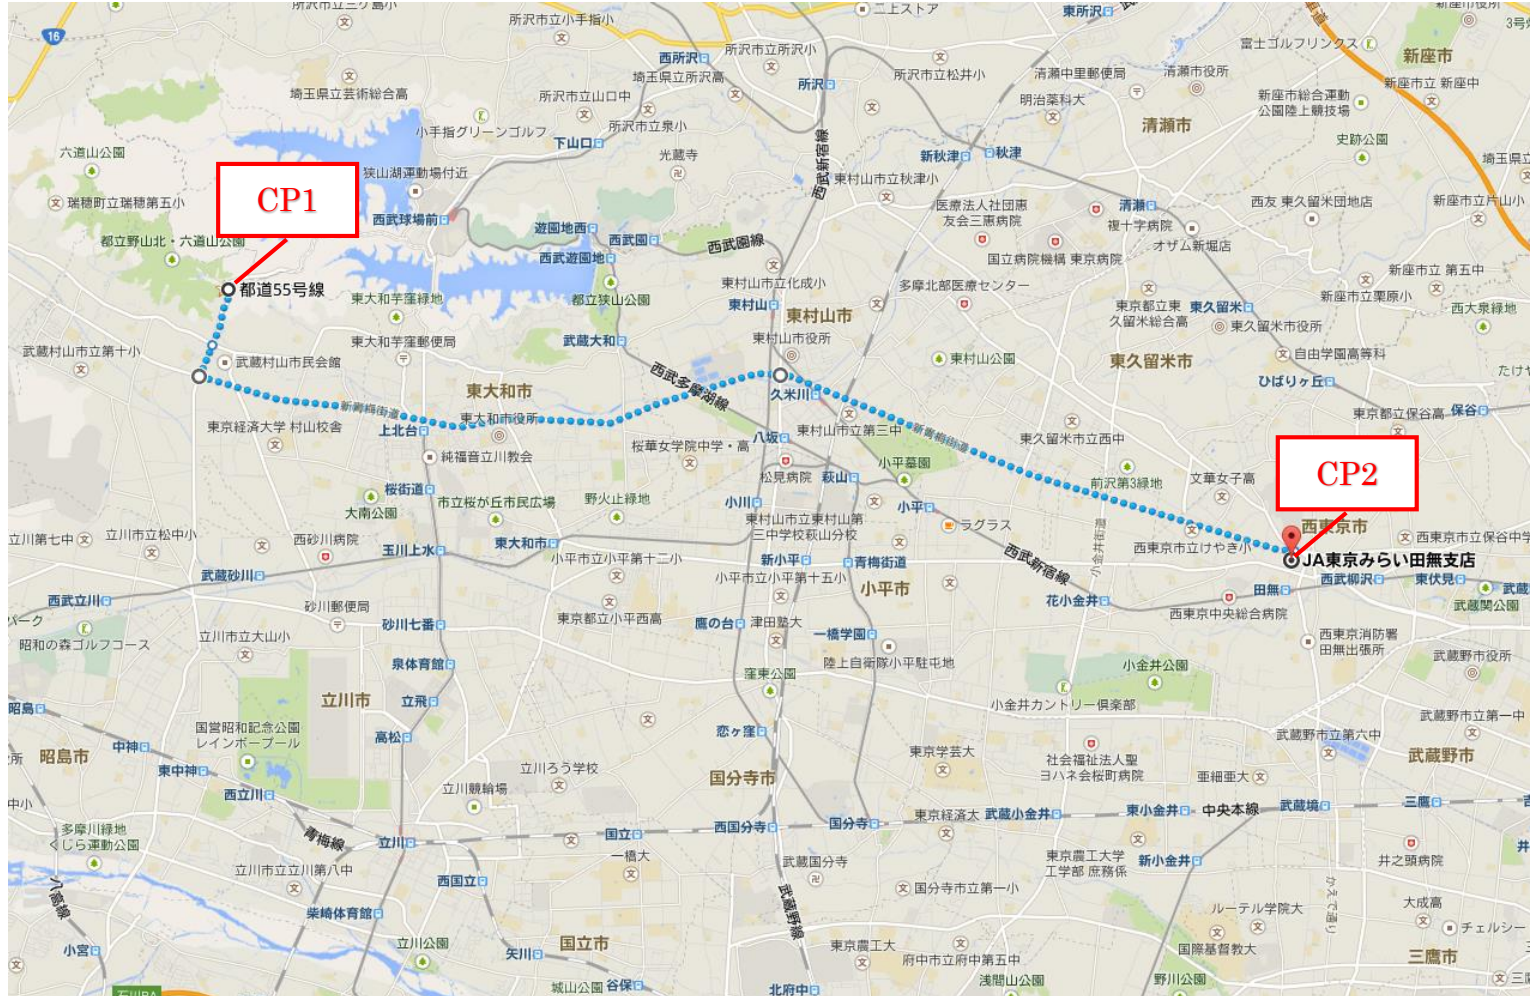

CP 区間図

第 48 回ローバースカウト 100km ハイイク実行委員会

START~CP1

CP1~CP2

CP2~CP3

CP3~CP4

CP4~CP5

CP5~CP6