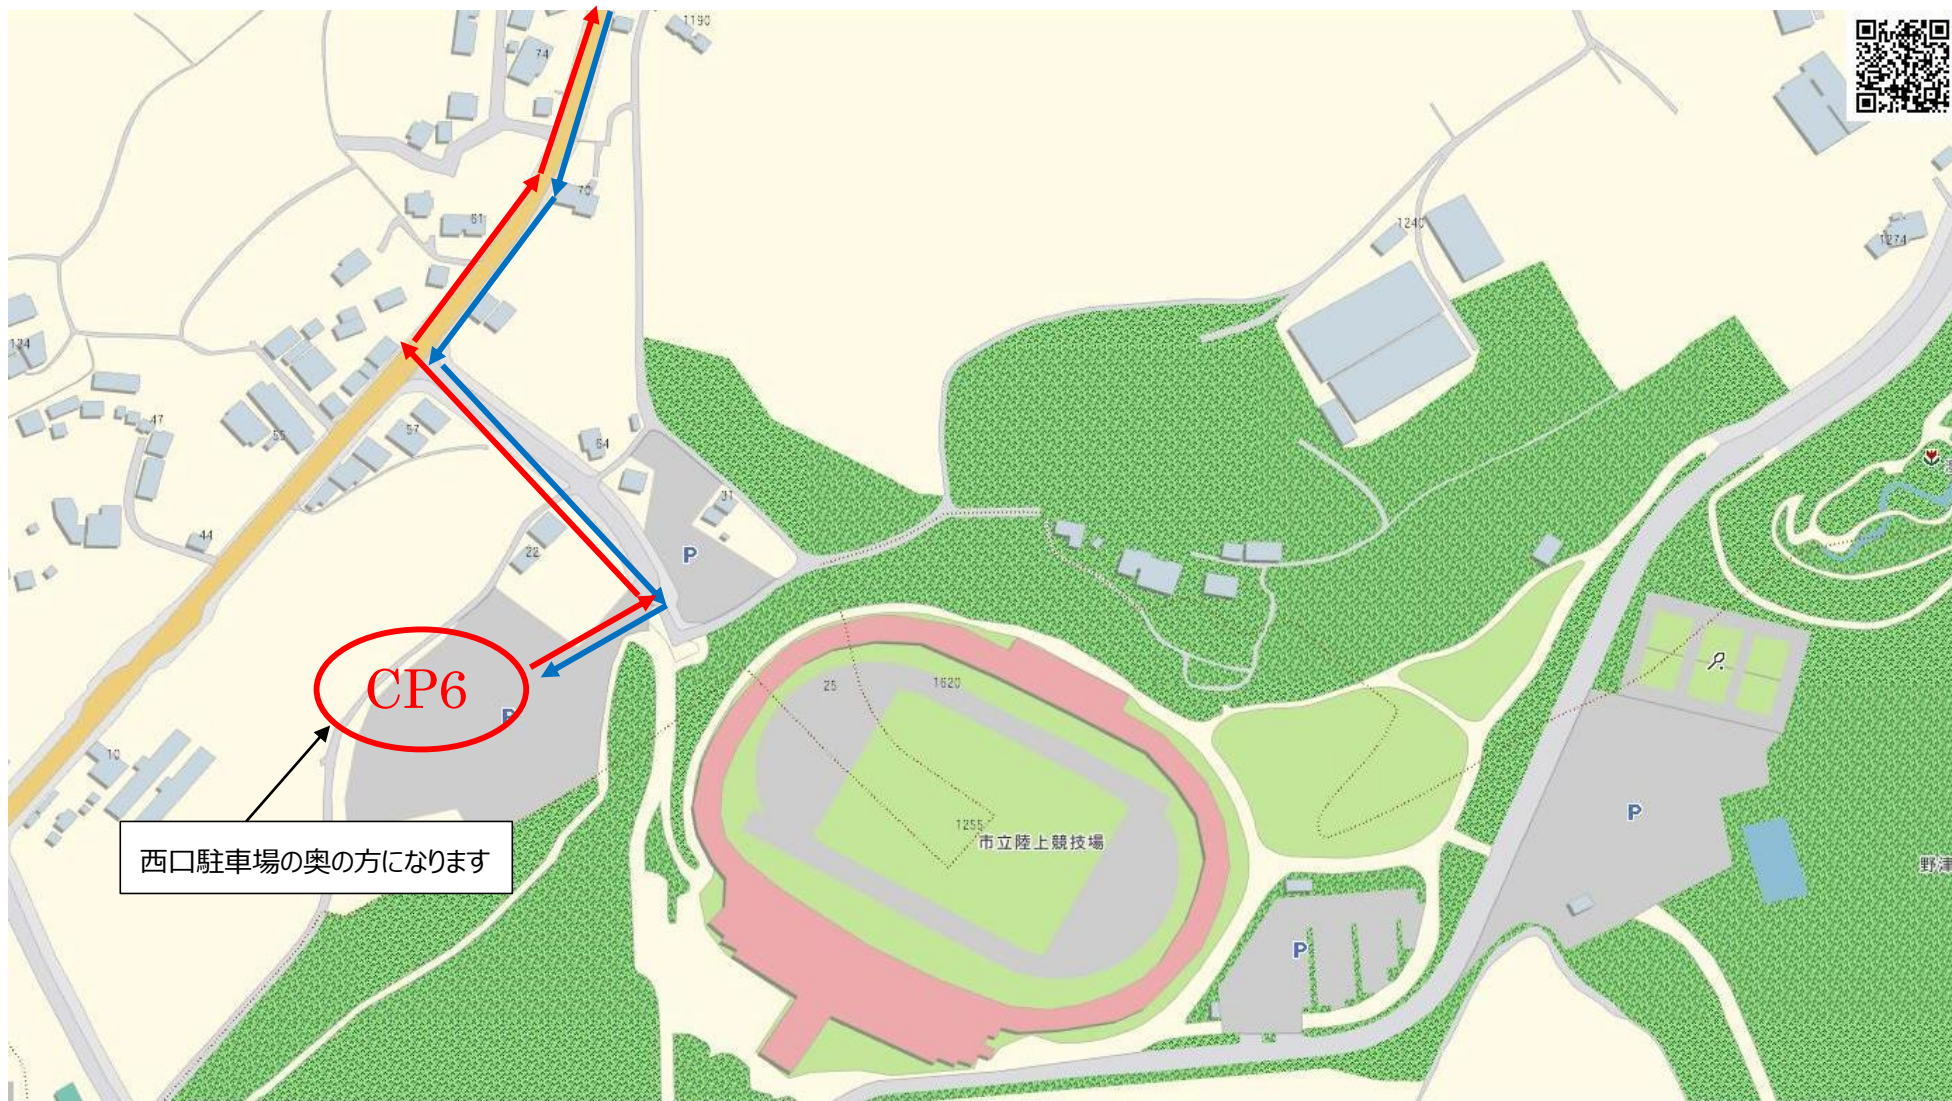

# CP 詳細図

第 48 回ローバースカウト 100km ハイク実行委員会

START ; 稲城市立稲城第六小学校

CP1：武蔵村山市立のぞみ福祉園

CP2 : JA 東京みらい田無支店

CP3 : 大國魂神社大鳥居正面右側

CP4 : 秋川体育館駐車場

CP5 : ひよどり山キャンプ場

CP6 : 町田市立陸上競技場西口駐車場

GOAL : 稲城市立稲城第六小学校