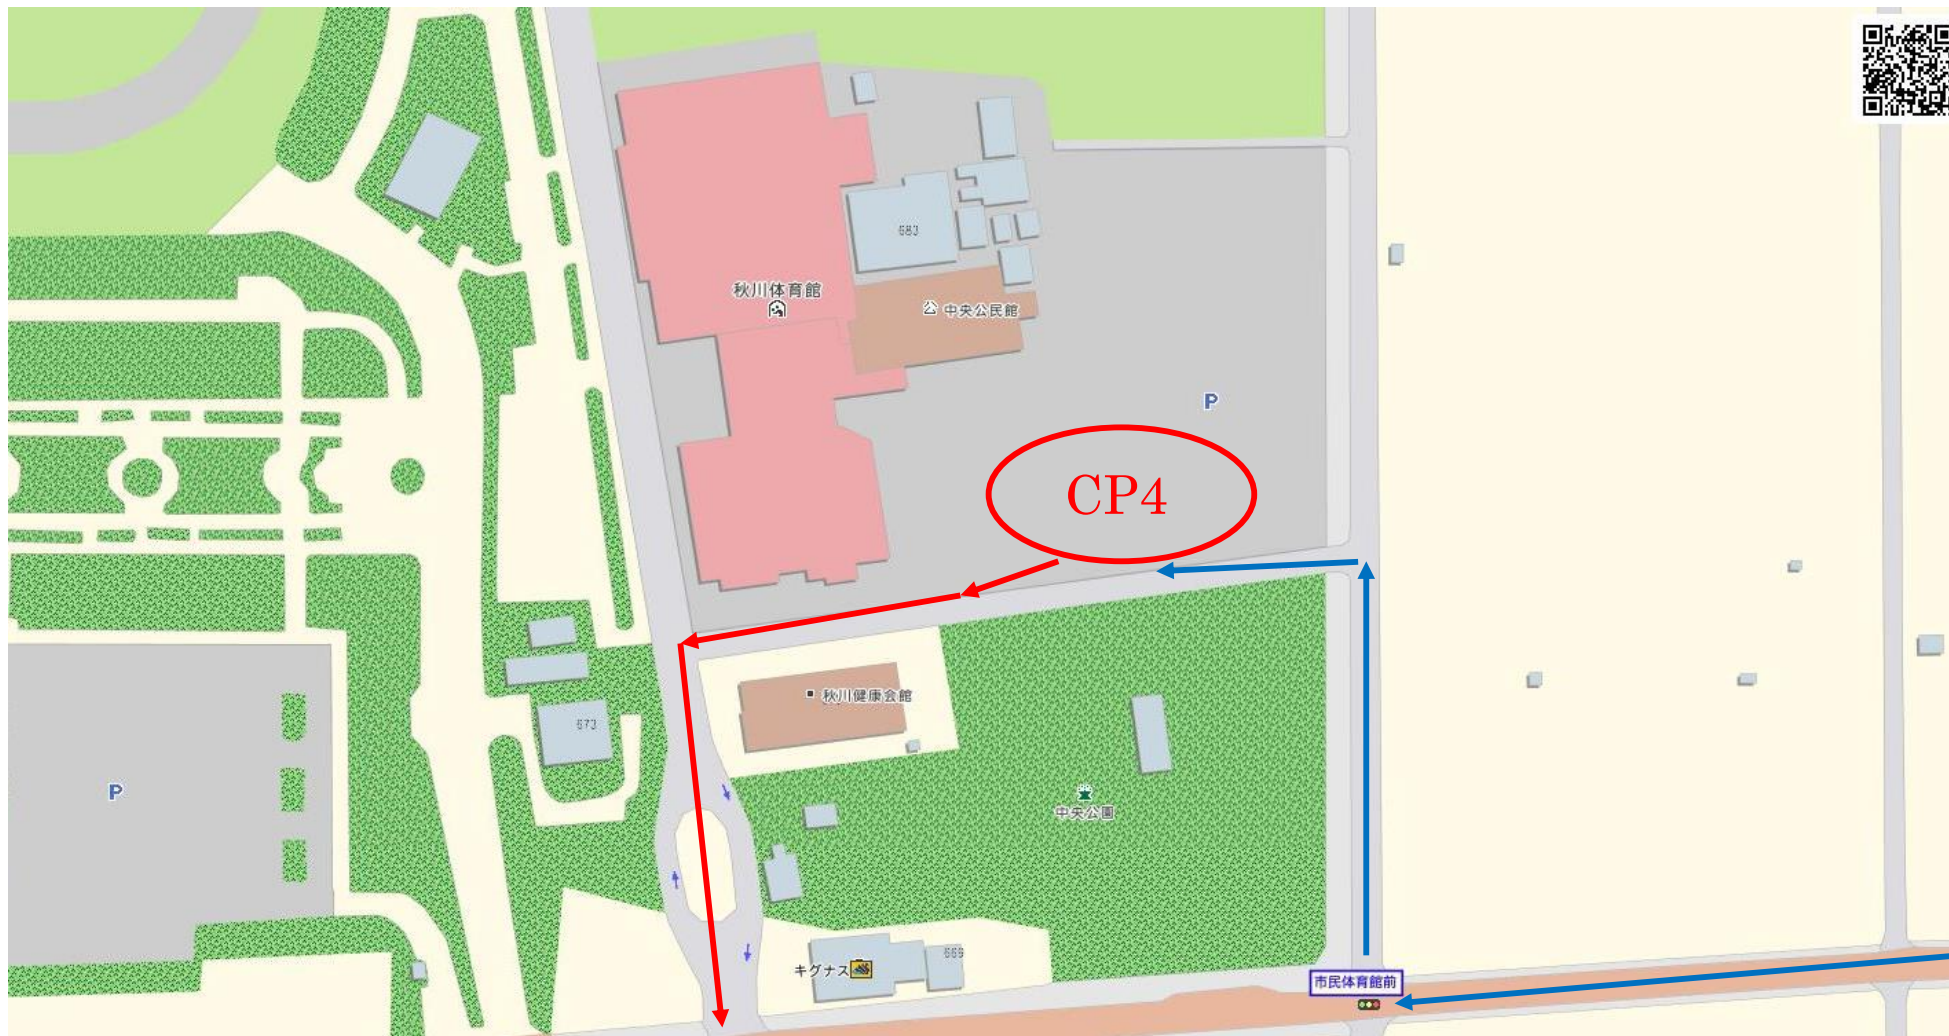

# CP 詳細図

第 48 回ローバースカウト 100km ハイク実行委員会

START ; 稲城市立稲城第六小学校

CP1：武蔵村山市立のぞみ福祉園

CP2 : JA 東京みらい田無支店

CP3 : 大國魂神社大鳥居正面右側

CP4 : 秋川体育館駐車場

CP5 : ひよどり山キャンプ場

CP6 : 町田市立陸上競技場西口駐車場

GOAL : 稲城市立稲城第六小学校