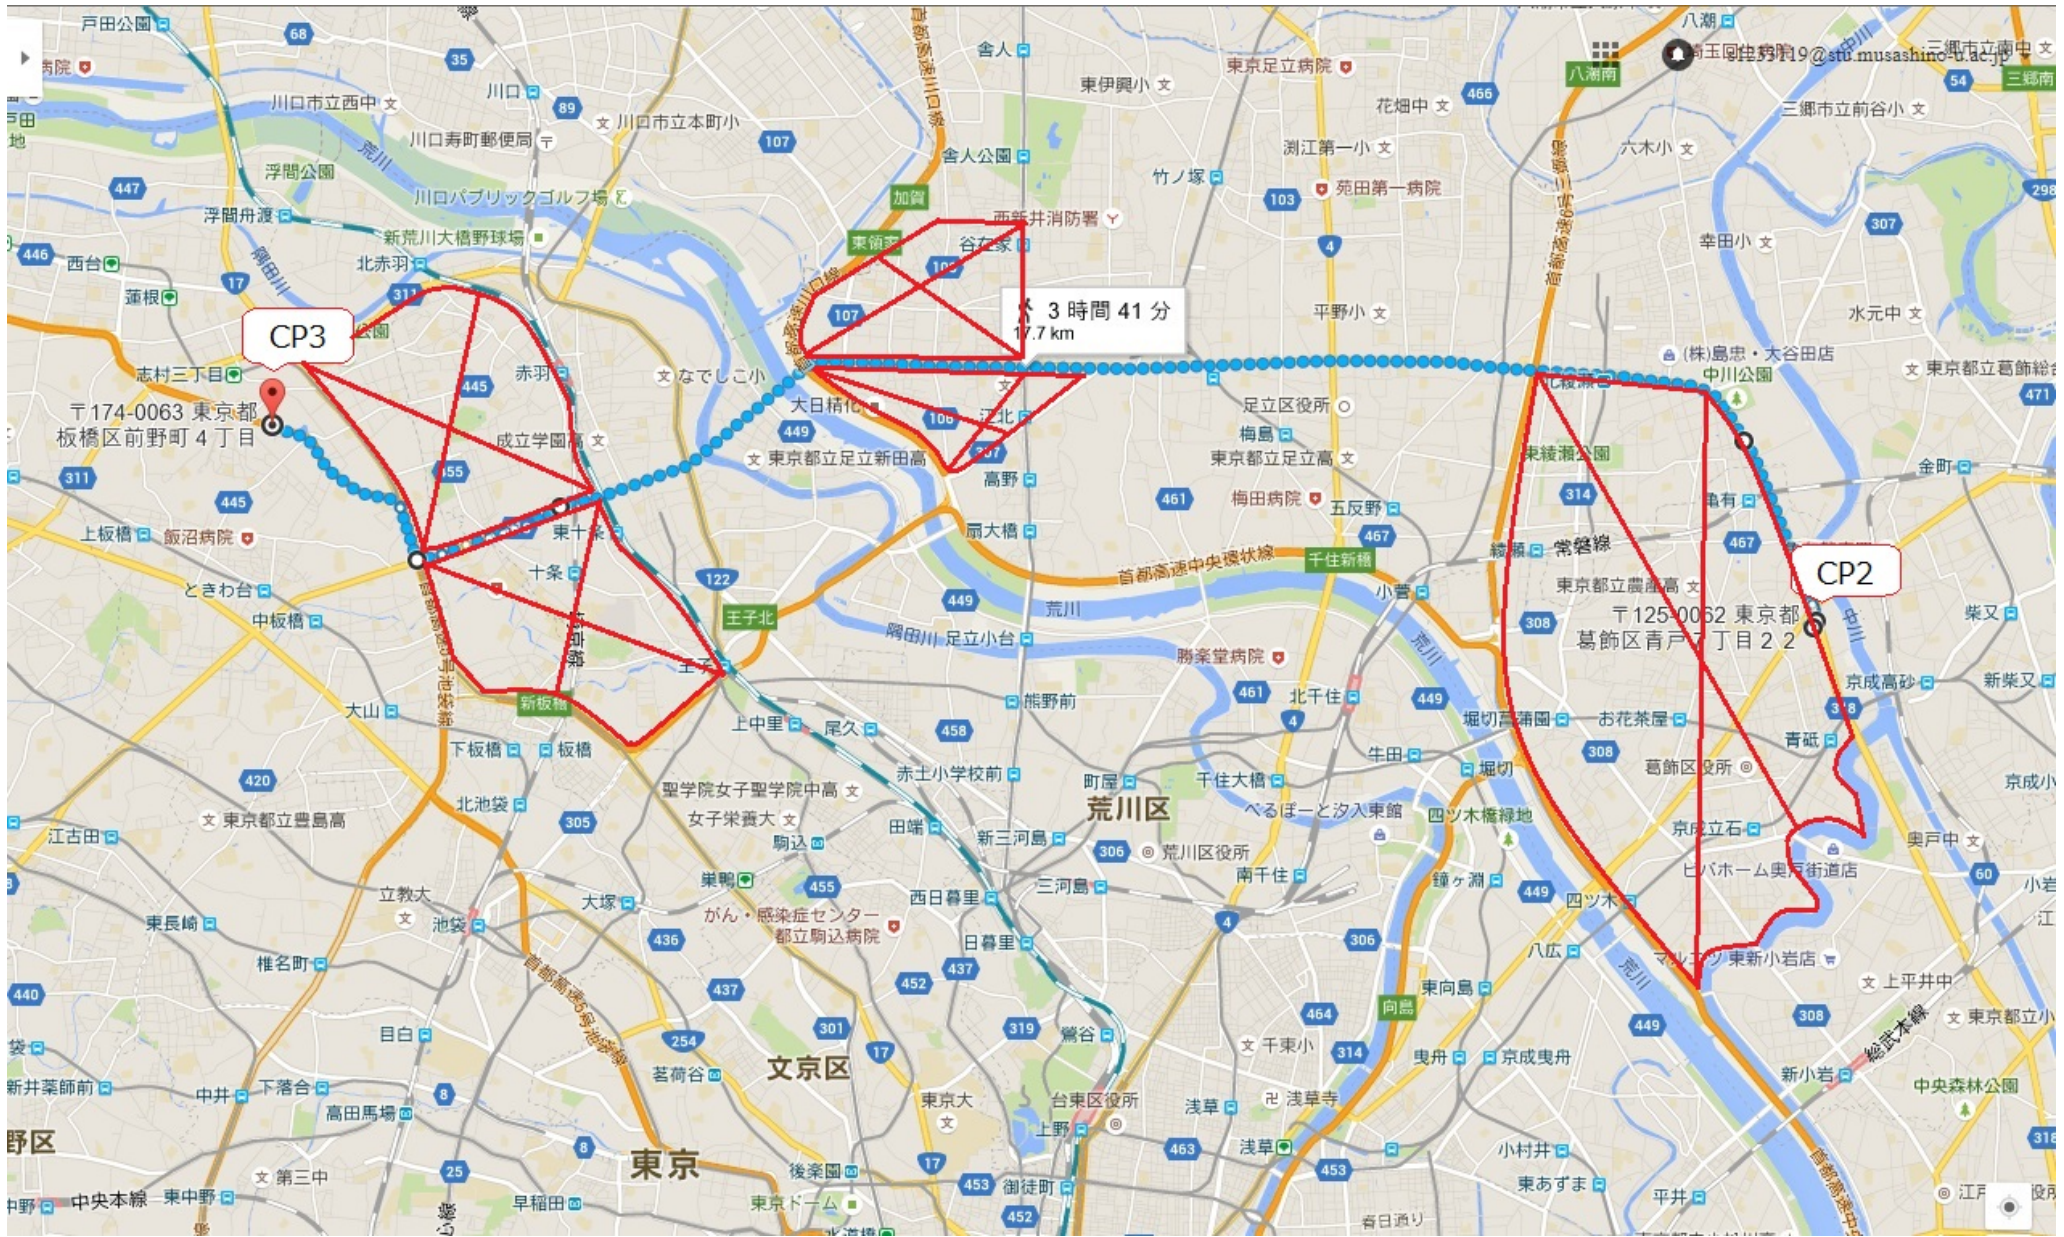

通行禁止エリア

第 49 回ローバースカウト 100km ハイイク実行委員会

通行禁止エリアは上記の通り CP2～CP3 間にあります。詳細は参加者説明会で確認してください。