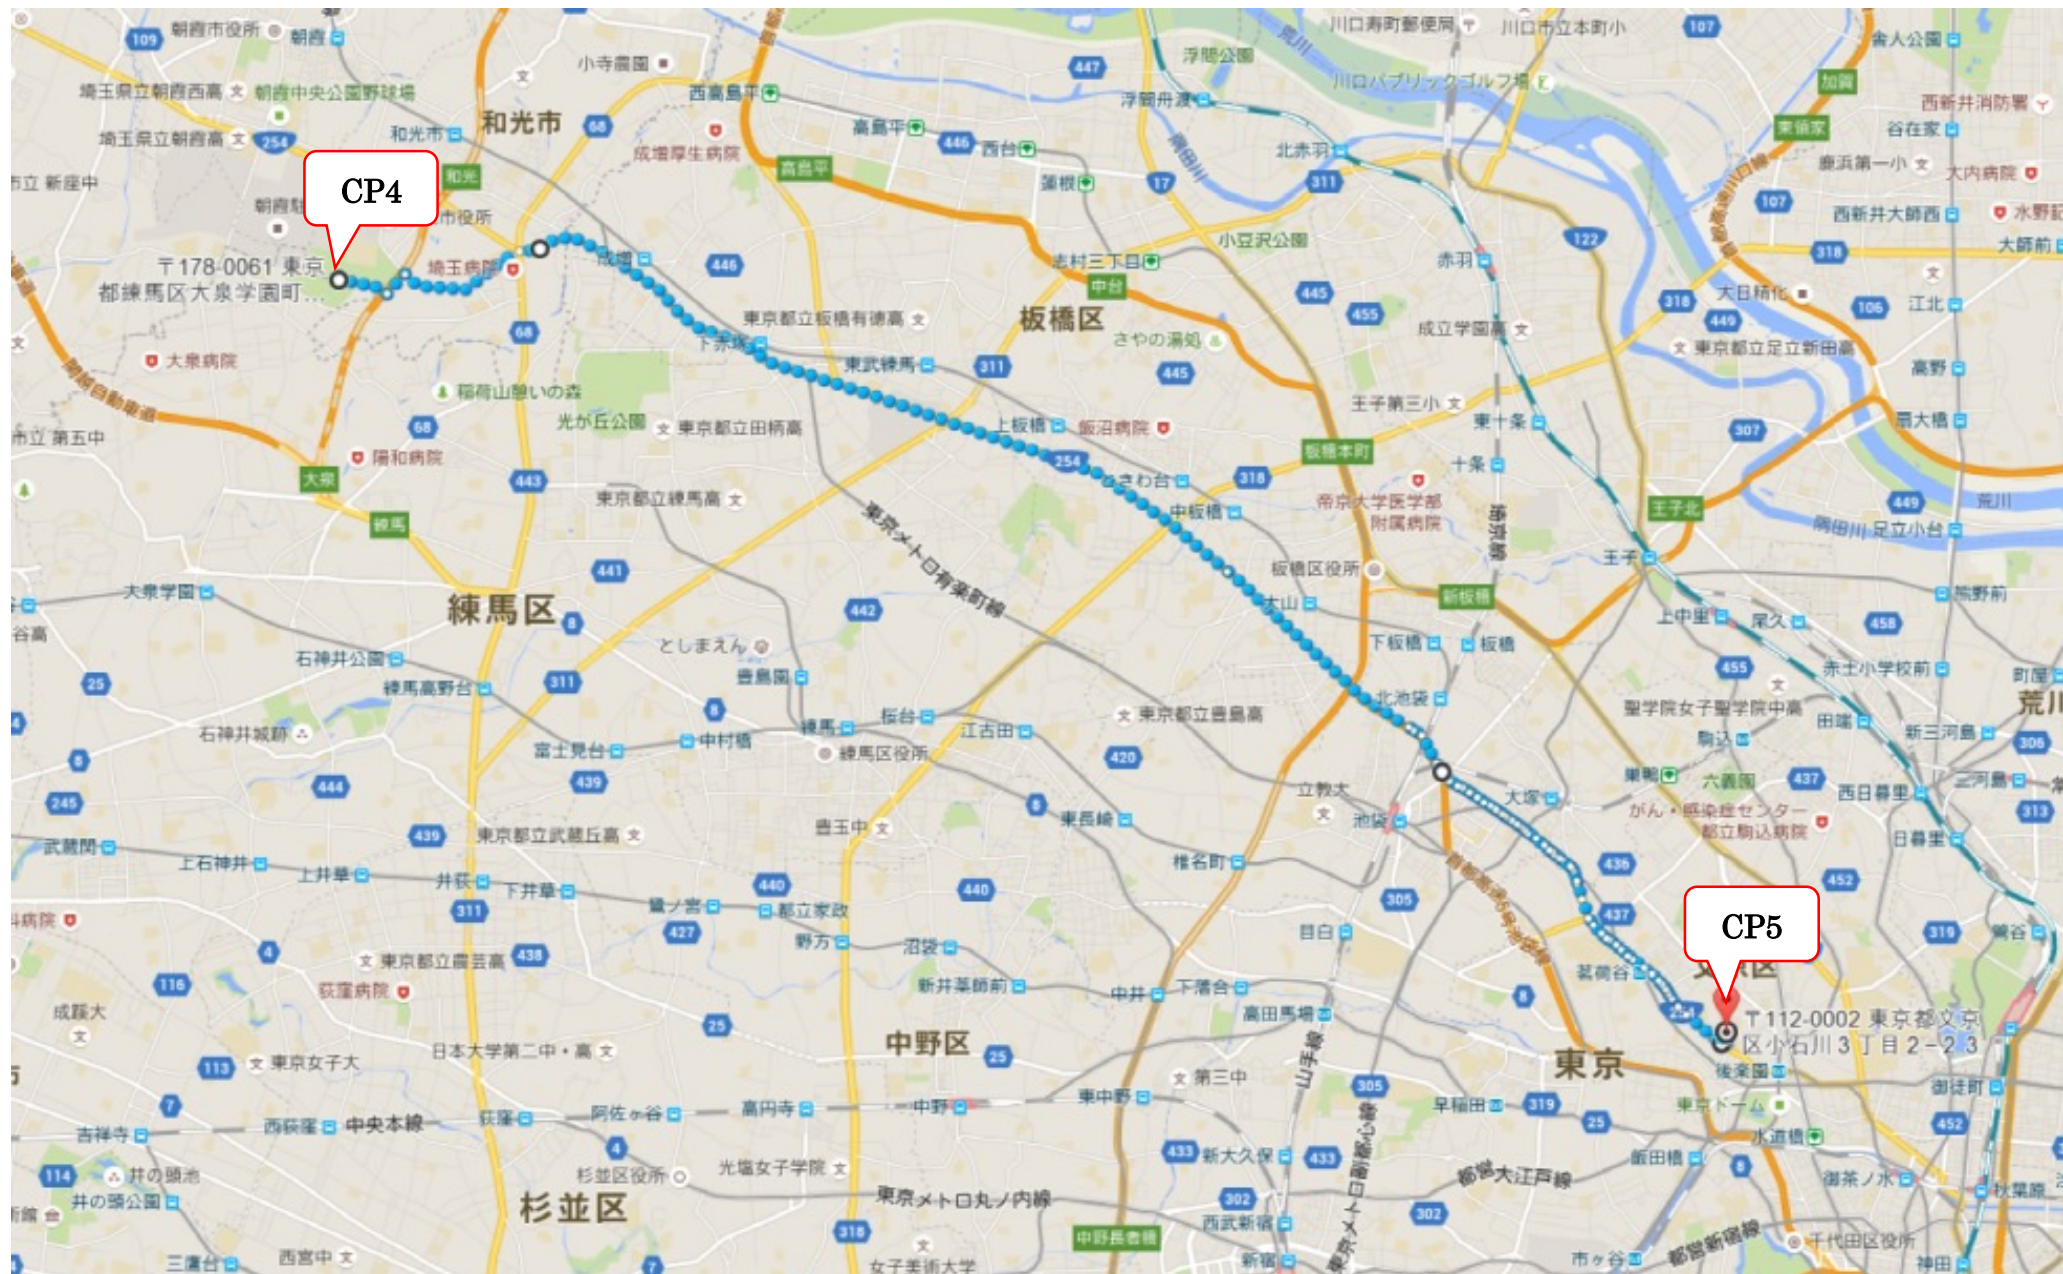

CP 区間図

第 49 回ローバースカウト 100km ハイイク実行委員会

START~CP1

CP1~CP2

CP2~CP3

CP3~CP4

CP4~CP5

CP5~CP6