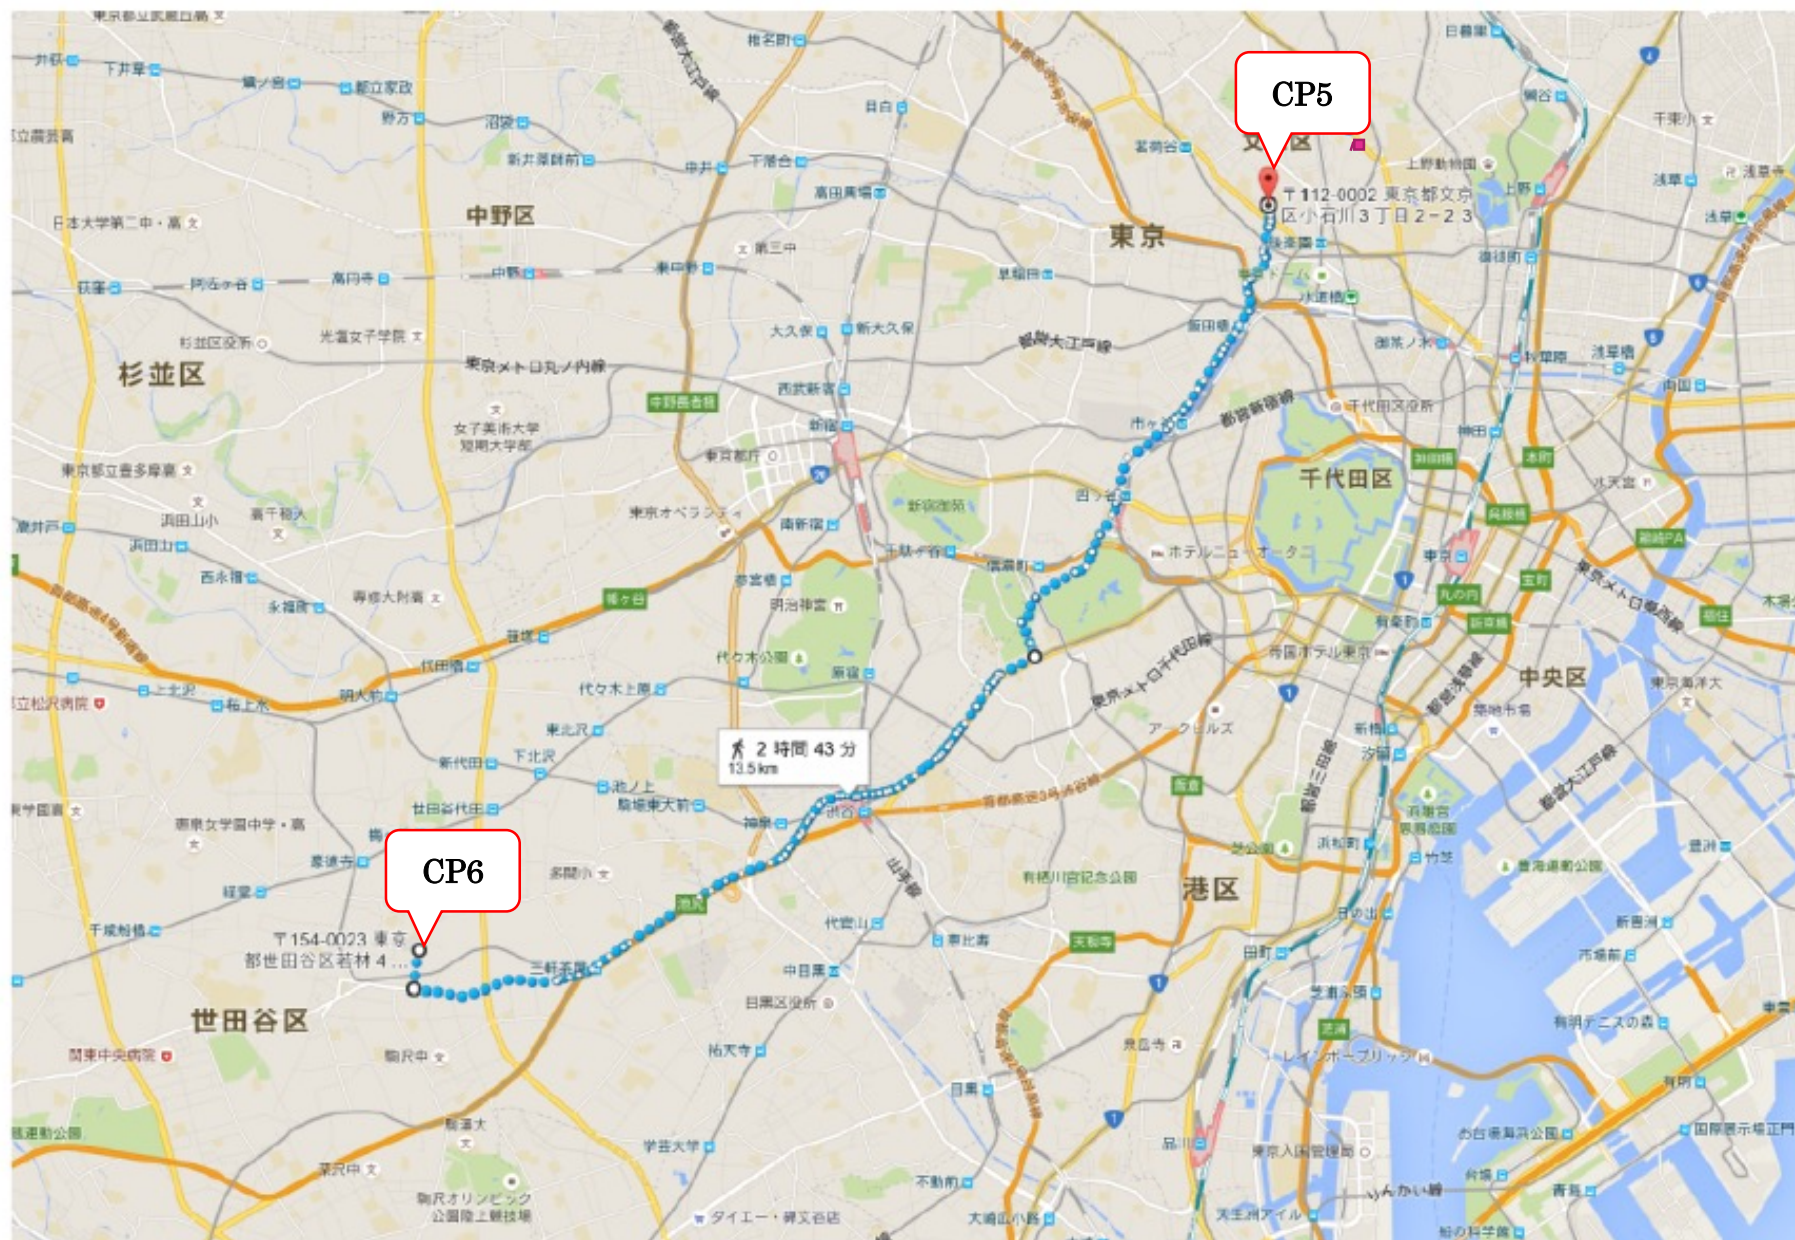

CP 区間図

第 49 回ローバースカウト 100km ハイイク実行委員会

START~CP1

CP1~CP2

CP2~CP3

CP3~CP4

CP4~CP5

CP5~CP6