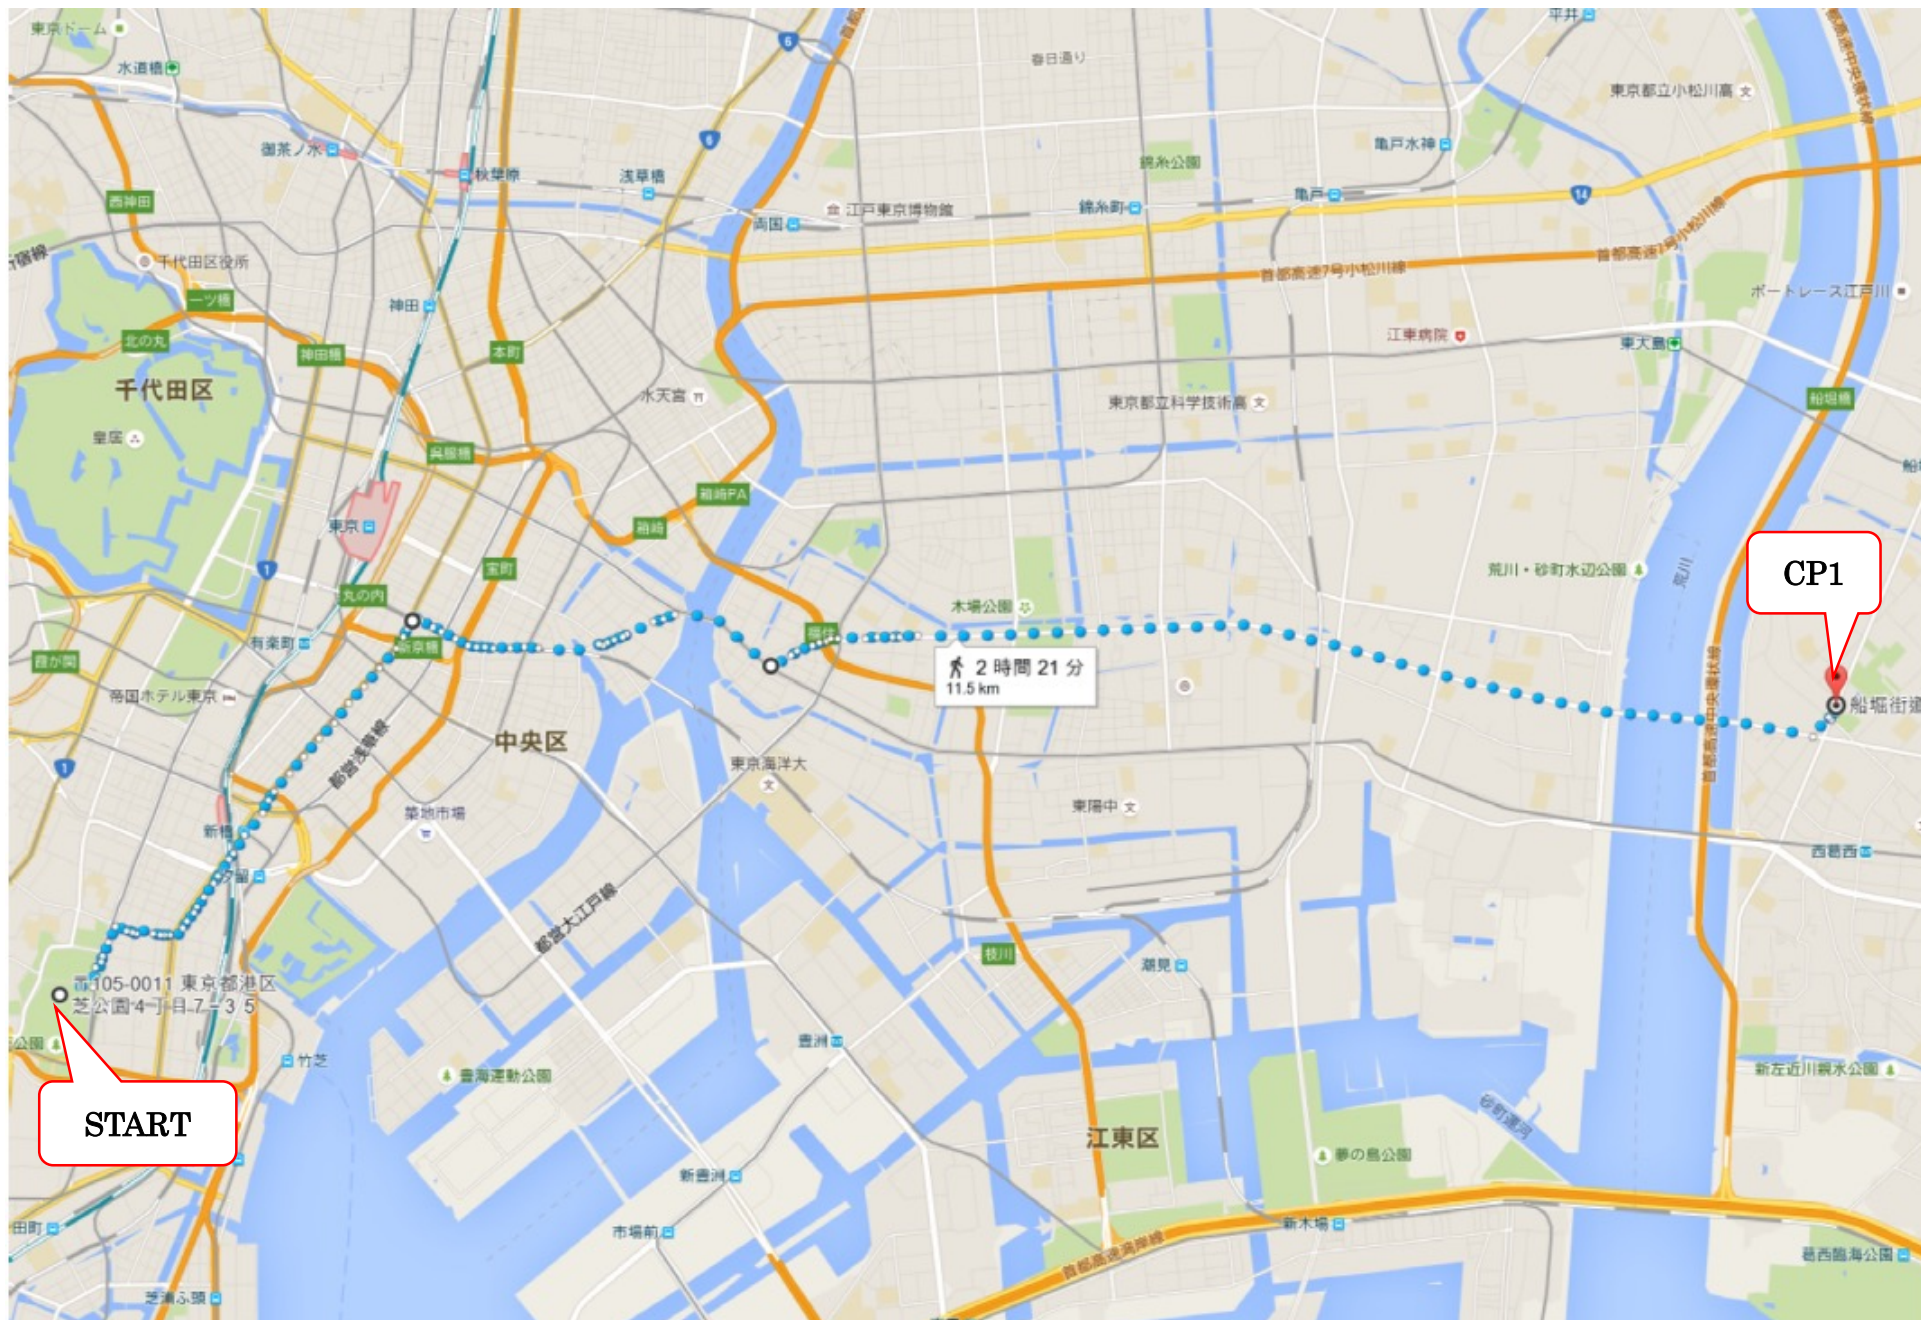

CP 区間図

第 49 回ローバースカウト 100km ハイイク実行委員会

START~CP1

CP1~CP2

CP2~CP3

CP3~CP4

CP4~CP5

CP5~CP6