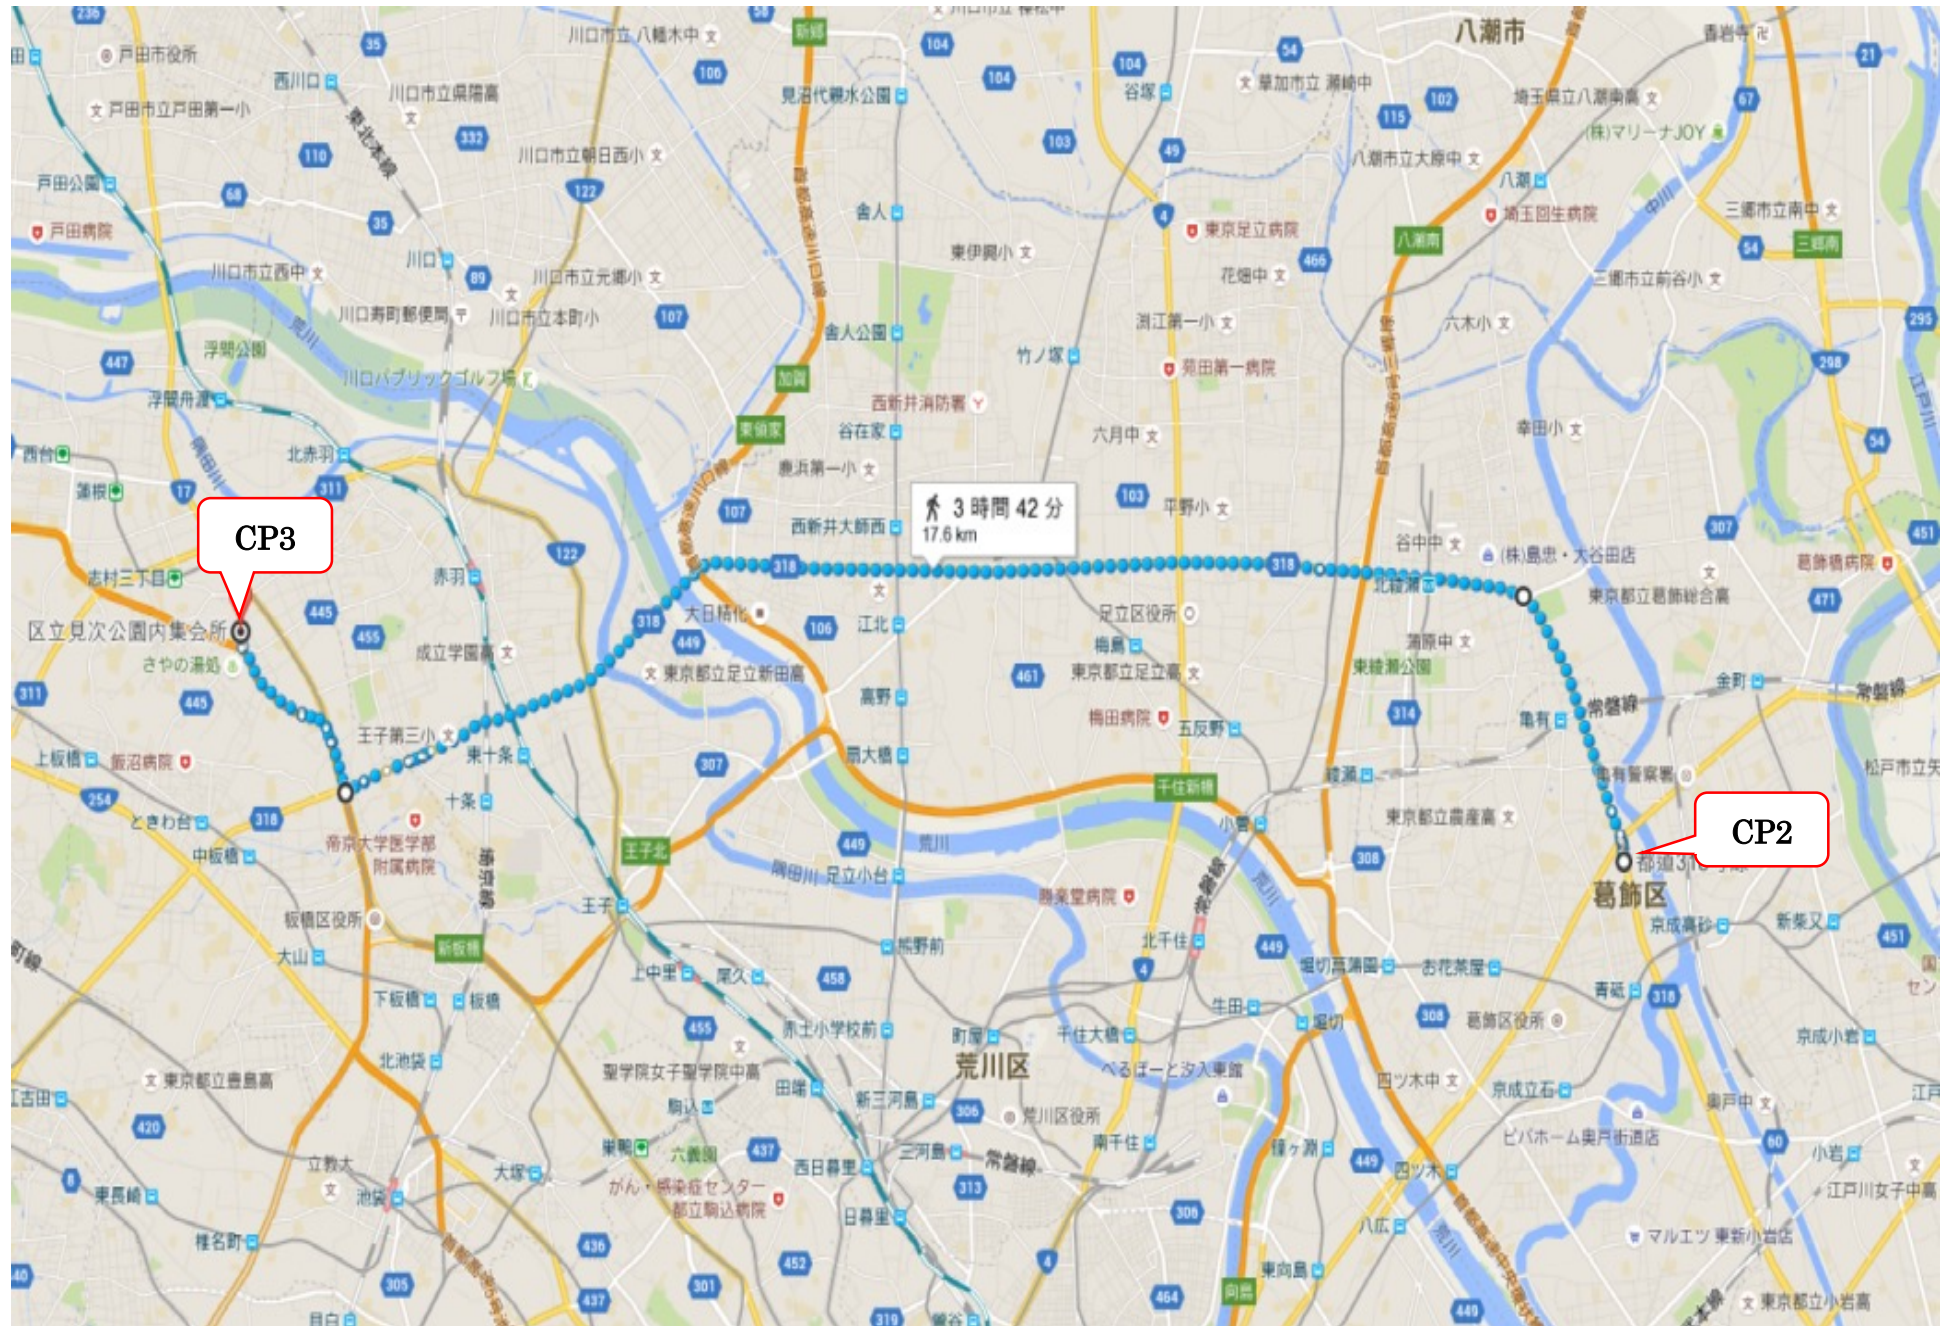

CP 区間図

第 49 回ローバースカウト 100km ハイイク実行委員会

START~CP1

CP1~CP2

CP2~CP3

CP3~CP4

CP4~CP5

CP5~CP6