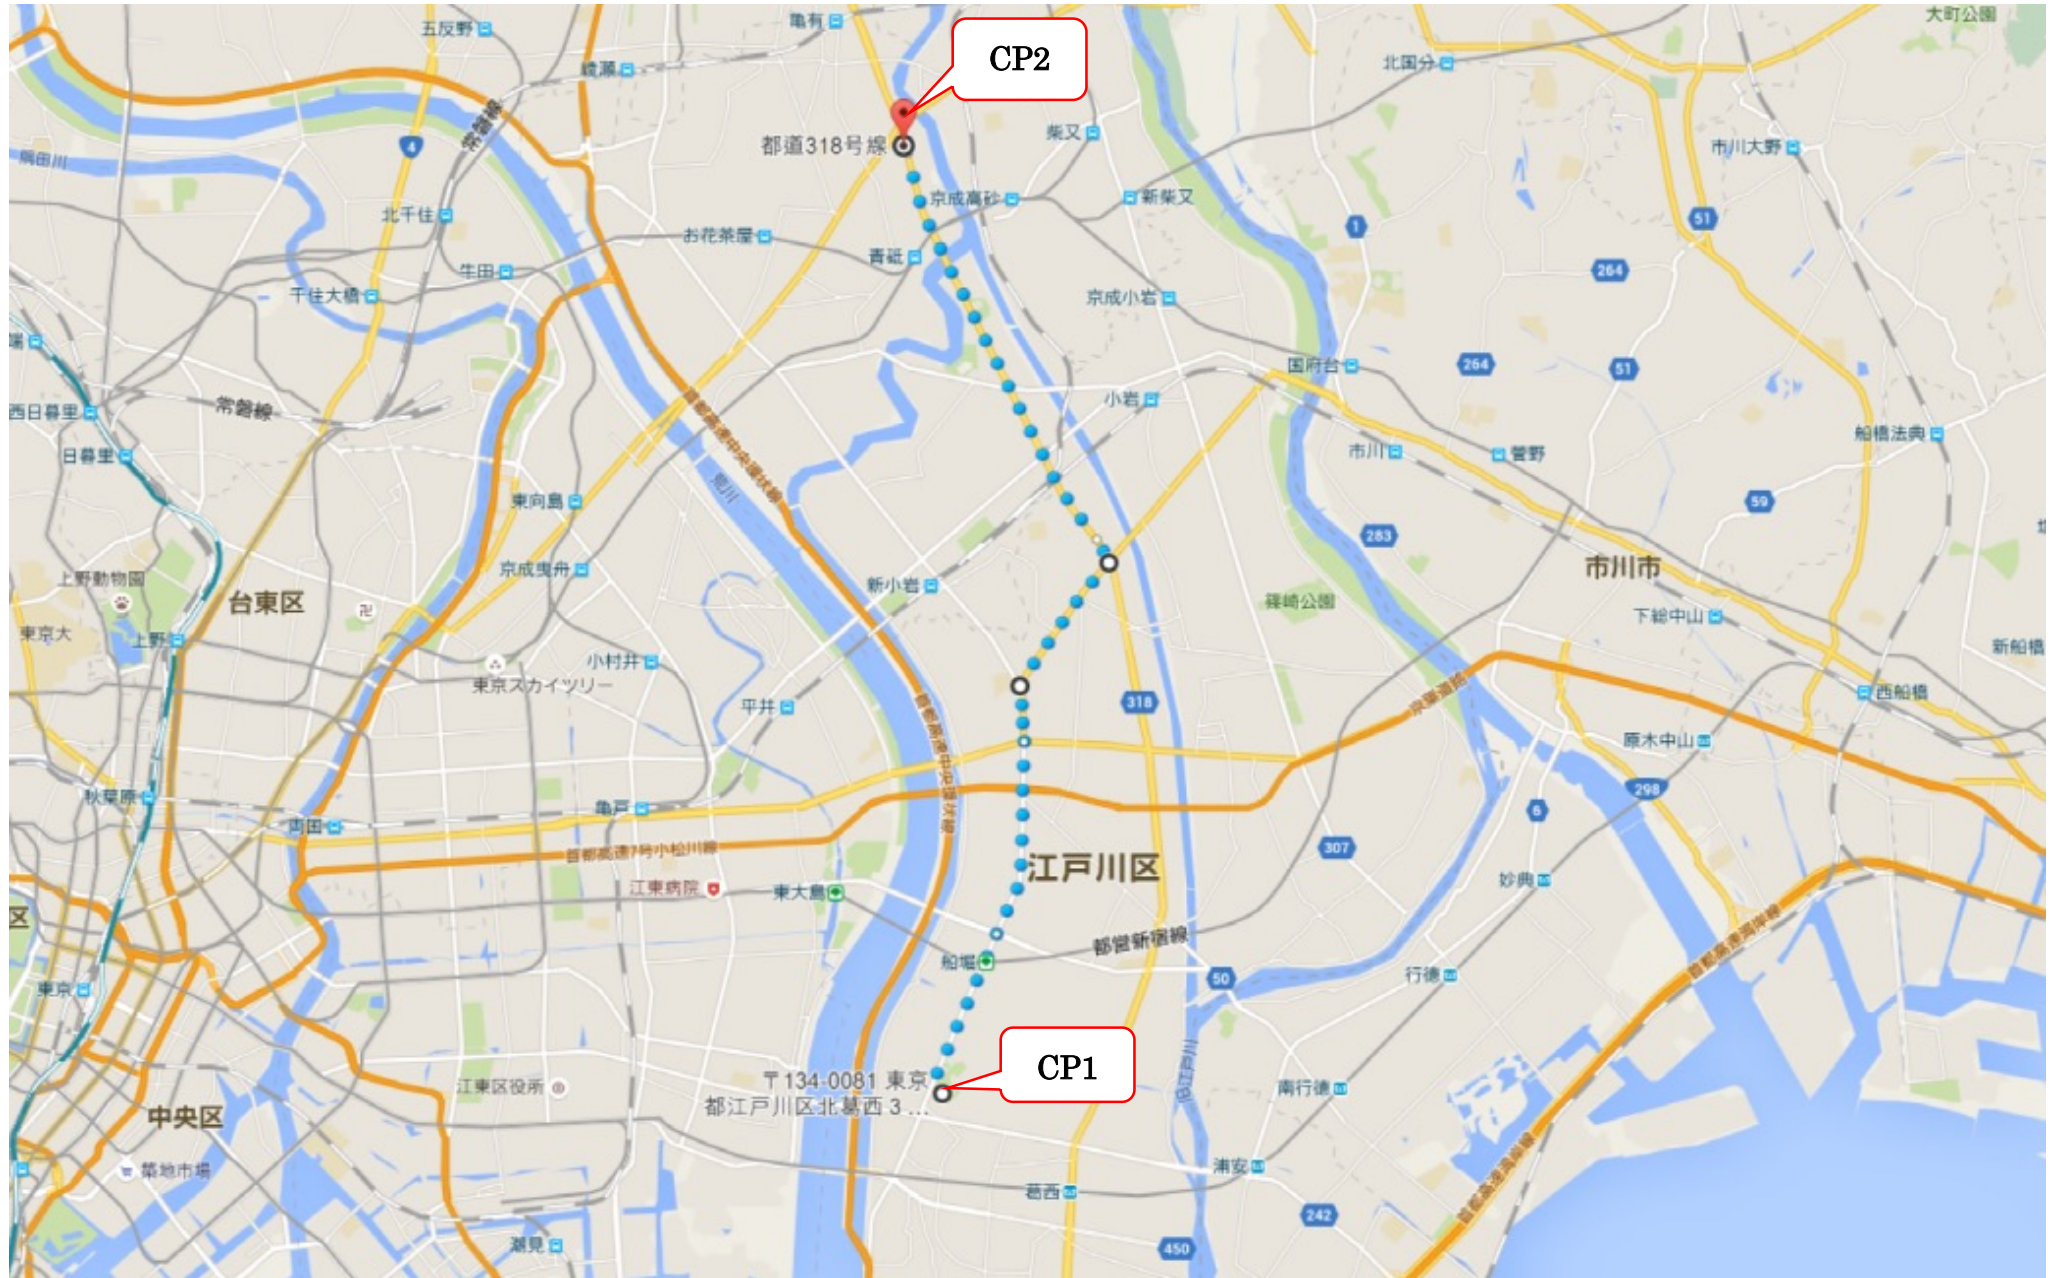

CP 区間図

第 49 回ローバースカウト 100km ハイイク実行委員会

START~CP1

CP1~CP2

CP2~CP3

CP3~CP4

CP4~CP5

CP5~CP6